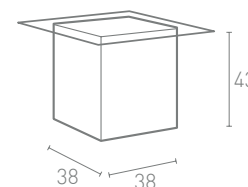

TAV. KUBO KUBO 43

Tavolino cubo in polietilene

Codice: CUB43-T
Larghezza: 38 cm
Profondità: 38 cm
Altezza: 43 cm
Vetro / Plexiglass: 60x60 cm

Vetro	INTERNO	ESTERNO
LUCE LED FREDDA	€ 147,00	€ 152,00
LUCE LED RGB	€ 155,00	€ 165,00
NON LUMINOSO	€ 70,00	

Plexiglass	INTERNO	ESTERNO
LUCE LED FREDDA	€ 190,00	€ 199,00
LUCE LED RGB	€ 202,00	€ 208,00
NON LUMINOSO	€ 118,00