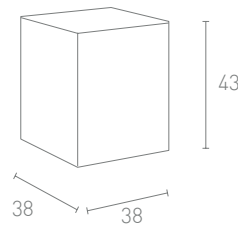

CUBO 45

Parallelepipedo in polietilene

Codice: CUB-45
Larghezza: 40 cm
Profondità: 30 cm
Altezza: 45 cm

	INTERNO	ESTERNO
LUCE LED FREDDA	€ 135,00	€ 114,00
LUCE LED RGB	€ 143,00	€ 147,00
NON LUMINOSO		€ 58,00

CUBO 60

Parallelepipedo in polietilene

Codice: CUB-60
Larghezza: 40 cm
Profondità: 30 cm
Altezza: 60 cm

	INTERNO	ESTERNO
LUCE LED FREDDA	€ 142,00	€ 146,00
LUCE LED RGB	€ 115,00	€ 154,00
NON LUMINOSO		€ 64,00

KUBO KUBO 43

Parallelepipedo in polietilene

Codice: CUB43
Larghezza: 38 cm
Profondità: 38 cm
Altezza: 43 cm

	INTERNO	ESTERNO
LUCE LED FREDDA	€ 140,00	€ 144,00
LUCE LED RGB	€ 147,00	€ 152,00
NON LUMINOSO		€ 62,00