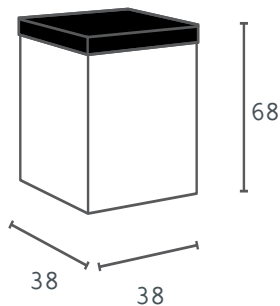

POUF EXAGON 45

Seduta con cuscino a clip in microfibra di poliestere

ILLUMINABILE

Codice: **EX 45-P**

Lunghezza: 46 cm

Profondità: 40 cm

Altezza: 50 cm

Cuscino: a scelta, nero o grigio chiaro

NON LUM 1' %00 €

	Impianto da INTERNO	Impianto da ESTERNO
LBC	1- (,00 €	1- ,00 €
LL	1- -,00 €	&\$ (,00 €
LRGB	&\$+,00 €	&%\$,00 €
BRGB		&' ',00 €

SEDUTE

NL

NON LUMINOSO

POUF KUBO KUBO 63

Seduta in polietilene con cuscino a clip in microfibra di

ILLUMINABILE

SI

CNI

CI

Codice: **CUB 63-P**

Lunghezza: 38 cm

Profondità: 38 cm

Altezza: 68 cm