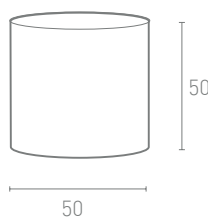

EXAGON 50

Parallelepipedo esagonali in polietilene

Codice: EX50
Larghezza: 46 cm
Profondità: 40 cm
Altezza: 50 cm

	INTERNO	ESTERNO
LUCE LED FREDDA	€ 149,00	€ 153,00
LUCE LED RGB	€ 17100	€ 161,00
NON LUMINOSO		€ 69,00

EXAGON 55

Parallelepipedo esagonali in polietilene

Codice: EX55
Larghezza: 46 cm
Profondità: 40 cm
Altezza: 55 cm

	INTERNO	ESTERNO
LUCE LED FREDDA	€ 161,00	€ 165,00
LUCE LED RGB	€ 170,00	€ 175,00
NON LUMINOSO	€ 83,00	

CILINDRO 30

Cilindri in polietilene

Codice: CIL30
Diametro: 50 cm
Altezza: 30 cm

	INTERNO	ESTERNO
LUCE LED FREDDA	€ 154,00	€ 158,00
LUCE LED RGB	€ 162,00	€ 168,00
NON LUMINOSO	€ 76,00	

CILINDRO 50

Cilindri in polietilene

Codice: CIL50
Diametro: 50 cm
Altezza: 50 cm

	INTERNO	ESTERNO
LUCE LED FREDDA	€ 165,00	€ 171,00
LUCE LED RGB	€ 174,00	€ 180,00
NON LUMINOSO	€ 87,00	

CILINDRO 70

Cilindri in polietilene

Codice: CIL70
Diametro: 50 cm
Altezza: 70 cm