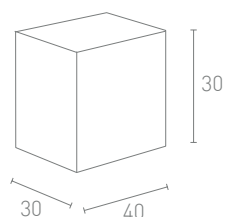

COMPLEMENTI

CUBO 15

Parallelepipedo in polietilene

Codice: CUB-15
Larghezza: 40 cm
Profondità: 30 cm
Altezza: 15 cm

	INTERNO	ESTERNO
LUCE LED FREDDA	€ 118,00	€ 122,00
LUCE LED RGB	€ 135,00	€ 140,00
NON LUMINOSO		€ 39,00

CUBO 30

Parallelepipedo in polietilene

Codice: CUB-30
Larghezza: 40 cm
Profondità: 30 cm
Altezza: 30 cm

	INTERNO	ESTERNO
LUCE LED FREDDA	€ 124,00	€ 129,00
LUCE LED RGB	€ 132,00	€ 136,00
NON LUMINOSO		€ 47,00