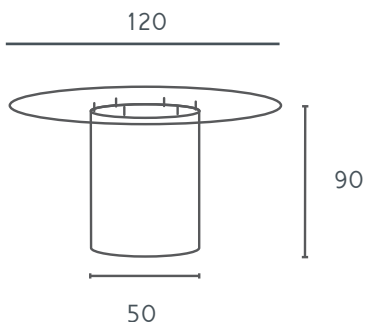

ILLUMINABILE

SI

CNI

CI

Codice: **CUB 63-P**

Lunghezza: 38 cm

Profondità: 38 cm

Altezza: 68 cm

TAVOLO CILINDRO 70

Tavolo con piano in plexiglass con base cilindrica in polietilene

ILLUMINABILE SERIE COLORI

SI CNI CI

NL 699,00 €

	Impianto da INTERNO	Impianto da ESTERNO
LBC	755,00 €	769,00 €
LL	755,00 €	769,00 €
LRGB	768,00 €	772,00 €
BRGB		794,00 €

Codice: **T-CIL 70**

Diametro base: 50 cm

Altezza: 90 cm

Vetro / plexiglass: 120 cm

TAVOLO MUSHROOM 1

Tavolo alto su colonna cilindrica in polietilene con base a terra

ILLUMINABILE SERIE COLORI

SI CNI CI

Codice: **T-MR1**

Diametro: 40 cm

Altezza: 90 cm

Diametro base: 50 cm

Diametro plexiglass: 60 cm