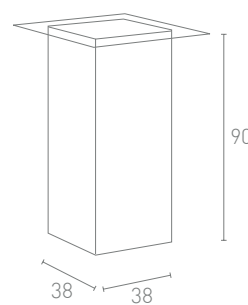

TAV. KUBO KUBO 90

Tavolino cubo in polietilene

Codice: CUB90-T
Larghezza: 38 cm
Profondità: 38 cm
Altezza: 90 cm
Vetro / Plexiglass: 60x60 cm

Vetro	INTERNO	ESTERNO
LUCE LED FREDDA	€ 199,00	€ 203,00
LUCE LED RGB	€ 206,00	€ 211,00
NON LUMINOSO	€ 131,00	
Plexiglass	INTERNO	ESTERNO
LUCE LED FREDDA	€ 232,00	€ 236,00
LUCE LED RGB	€ 239,00	€ 244,00
NON LUMINOSO	€ 164,00	
PIASTRA PER AMPLIAMENTO E FISSAGGIO Code: PIA2 - Piastra per ampliamento della base con fori per il fissaggio a terra 45x45 cm.		
		€ 82,00