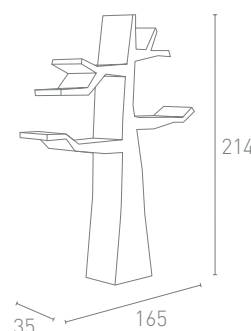

ALBERO

Albero con rami mensola

Codice: VO
Larghezza: 165 cm
Profondità: 35 cm
Altezza: 214 cm

	INTERNO	ESTERNO
LUCE LED FREDDA	€ 925,00	€ 934,00
LUCE LED RGB	€ 938,00	€ 948,00
NON LUMINOSO	€ 785,00	

BASE A TERRA

Code: BATE

Base 68x56cm, per ampliamento base a terra verniciata grigio chiaro (RAL9006).

€ 98,00

BASE RIALZATA

Code: BARI

Base 65x56xh10 cm, per ampliamento base rialzata verniciata grigio chiaro (RAL9006).

€ 98,00

PEDANA

Parallelepiedi in polietilene