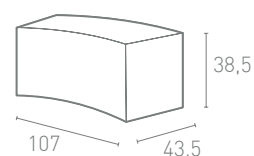

PADANA 50

Cilindri in polietilene

Codice: PED 50
Larghezza: 49,5 cm
Profondità: 49,5 cm
Altezza: 15 cm

	INTERNO	ESTERNO
LUCE LED FREDDA	€ 147,00	€ 151,00
LUCE LED RGB	€ 155,00	€ 159,00
NON LUMINOSO	€ 70,00	

SEDUTE

POUF JOHNNY

Seduta illuminante

Codice: JOHNNY
Larghezza: 38 cm
Profondità: 45 cm
Altezza: 57 cm
H seduta: 43 cm

	INTERNO	ESTERNO
LUCE LED FREDDA	€ 156,00	€ 160,00
LUCE LED RGB	€ 163,00	€ 168,00
NON LUMINOSO		€ 88,00

CORONA

Sduta componibile in polietilene illuminabile

Codice: COR
Larghezza: 107 cm
Profondità: 43,5 cm
Altezza: 38,5 cm

	INTERNO	ESTERNO
LUCE LED FREDDA	€ 175,00	€ 205,00
LUCE LED RGB	€ 183,00	€ 215,00
NON LUMINOSO		€ 119,00