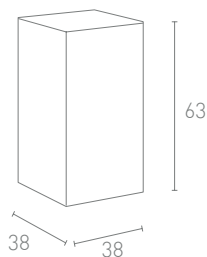

CUBO 60

Parallelepipedo in polietilene

Codice: CUB-60
Larghezza: 40 cm
Profondità: 30 cm
Altezza: 60 cm

	INTERNO	ESTERNO
LUCE LED FREDDA	€ 142,00	€ 146,00
LUCE LED RGB	€ 115,00	€ 154,00
NON LUMINOSO		€ 64,00

KUBO KUBO 43

Parallelepipedo in polietilene

Codice: CUB43
Larghezza: 38 cm
Profondità: 38 cm
Altezza: 43 cm

	INTERNO	ESTERNO
LUCE LED FREDDA	€ 140,00	€ 144,00
LUCE LED RGB	€ 147,00	€ 152,00
NON LUMINOSO		€ 62,00

KUBO KUBO 53

Parallelepipedo in polietilene

Codice: CUB53
Larghezza: 38 cm
Profondità: 38 cm
Altezza: 53 cm

	INTERNO	ESTERNO
LUCE LED FREDDA	€ 144,00	€ 149,00
LUCE LED RGB	€ 152,00	€ 156,00
NON LUMINOSO		€ 60,00

KUBO KUBO 63

Parallelepipedo in polietilene

Codice: CUB63
Larghezza: 38 cm
Profondità: 38 cm
Altezza: 63 cm

	INTERNO	ESTERNO
LUCE LED FREDDA	€ 153,00	€ 157,00
LUCE LED RGB	€ 161,00	€ 165,00
NON LUMINOSO		€ 75,00