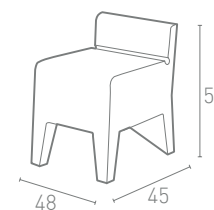

PADANA 50

Cilindri in polietilene

Codice: PED 50
Larghezza: 49,5 cm
Profondità: 49,5 cm
Altezza: 15 cm

	INTERNO	ESTERNO
LUCE LED FREDDA	€ 147,00	€ 151,00
LUCE LED RGB	€ 155,00	€ 159,00
NON LUMINOSO	€ 70,00	

SEDUTE

POUF JOHNNY

Seduta illuminante

Codice: JOHNNY
Larghezza: 38 cm
Profondità: 45 cm
Altezza: 57 cm
H seduta: 43 cm

	INTERNO	ESTERNO
LUCE LED FREDDA	€ 156,00	€ 160,00
LUCE LED RGB	€ 163,00	€ 168,00
NON LUMINOSO		€ 88,00