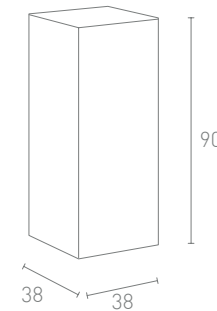

KUBO KUBO 53

Parallelepipedo in polietilene

Codice: CUB53
Larghezza: 38 cm
Profondità: 38 cm
Altezza: 53 cm

	INTERNO	ESTERNO
LUCE LED FREDDA	€ 144,00	€ 149,00
LUCE LED RGB	€ 152,00	€ 156,00
NON LUMINOSO		€ 60,00

KUBO KUBO 63

Parallelepipedo in polietilene

Codice: CUB63
Larghezza: 38 cm
Profondità: 38 cm
Altezza: 63 cm

	INTERNO	ESTERNO
LUCE LED FREDDA	€ 153,00	€ 157,00
LUCE LED RGB	€ 161,00	€ 165,00
NON LUMINOSO		€ 75,00

KUBO KUBO 90

Parallelepipedo in polietilene

Codice: CUB90
Larghezza: 38 cm
Profondità: 38 cm
Altezza: 90 cm

	INTERNO	ESTERNO
LUCE LED FREDDA	€ 185,00	€ 191,00
LUCE LED RGB	€ 195,00	€ 199,00
NON LUMINOSO		€ 108,00