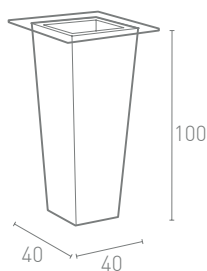

VIRGOLA SX

Sduta componibile in polietilene illuminabile

Codice: VIR-SX
Larghezza: 74 cm
Profondità: 74 cm
Altezza: 38,5 cm

	INTERNO	ESTERNO
LUCE LED FREDDA	€ 171,00	€ 197,00
LUCE LED RGB	€ 179,00	€ 203,00
NON LUMINOSO		€ 118,00

TAVOLI

EMO 44T

Tavolo da fumo / Espositore

Codice: EMO44T
Larghezza: 67 cm
Profondità: 67 cm
Altezza: 44 cm
Volume: 39 litri
Vetro / Plexiglass: 72x72 cm

Vetro	INTERNO	ESTERNO
LUCE LED FREDDA	€ 253,00	€ 258,00
LUCE LED RGB	€ 261,00	€ 266,00
NON LUMINOSO	€ 176,00	

Plexiglass	INTERNO	ESTERNO
LUCE LED FREDDA	€ 306,00	€ 311,00
LUCE LED RGB	€ 314,00	€ 318,00
NON LUMINOSO	€ 239,00	

EMO 98T

Tavolo alto / Espositore

Codice: EMO98T
Larghezza: 40 cm
Profondità: 40 cm
Altezza: 100 cm
Volume: 15 litri
Vetro / Plexiglass: 45x45 cm