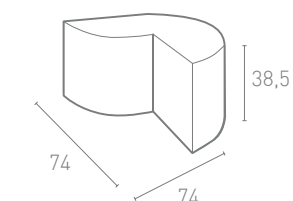

VIRGOLA SX

Sduta componibile in polietilene illuminabile

Codice: VIR-SX
Larghezza: 74 cm
Profondità: 74 cm
Altezza: 38,5 cm

	INTERNO	ESTERNO
LUCE LED FREDDA	€ 171,00	€ 197,00
LUCE LED RGB	€ 179,00	€ 203,00
NON LUMINOSO		€ 118,00