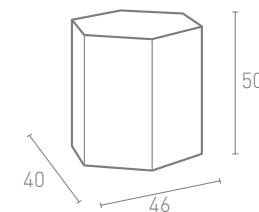

EXAGON 45

Parallelepipedo esagonali in polietilene

Codice: EX45
Larghezza: 46 cm
Profondità: 40 cm
Altezza: 45 cm

	INTERNO	ESTERNO
LUCE LED FREDDA	€ 142,00	€ 146,00
LUCE LED RGB	€ 1150,00	€ 154,00
NON LUMINOSO		€ 70,00

EXAGON 50

Parallelepipedo esagonali in polietilene

Codice: EX50
Larghezza: 46 cm
Profondità: 40 cm
Altezza: 50 cm

	INTERNO	ESTERNO
LUCE LED FREDDA	€ 149,00	€ 153,00
LUCE LED RGB	€ 17100	€ 161,00
NON LUMINOSO		€ 69,00

EXAGON 55

Parallelepipedo esagonali in polietilene

Codice: EX55
Larghezza: 46 cm
Profondità: 40 cm
Altezza: 55 cm

	INTERNO	ESTERNO
LUCE LED FREDDA	€ 161,00	€ 165,00
LUCE LED RGB	€ 170,00	€ 175,00
NON LUMINOSO	€ 83,00	