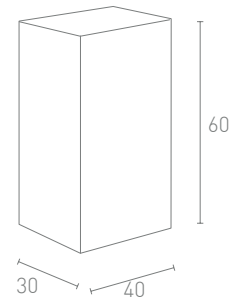

COMPLEMENTI

CUBO 15

Parallelepipedo in polietilene

Codice: CUB-15
Larghezza: 40 cm
Profondità: 30 cm
Altezza: 15 cm

	INTERNO	ESTERNO
LUCE LED FREDDA	€ 118,00	€ 122,00
LUCE LED RGB	€ 135,00	€ 140,00
NON LUMINOSO		€ 39,00

CUBO 30

Parallelepipedo in polietilene

Codice: CUB-30
Larghezza: 40 cm
Profondità: 30 cm
Altezza: 30 cm

	INTERNO	ESTERNO
LUCE LED FREDDA	€ 124,00	€ 129,00
LUCE LED RGB	€ 132,00	€ 136,00
NON LUMINOSO		€ 47,00

CUBO 45

Parallelepipedo in polietilene

Codice: CUB-45
Larghezza: 40 cm
Profondità: 30 cm
Altezza: 45 cm

	INTERNO	ESTERNO
LUCE LED FREDDA	€ 135,00	€ 114,00
LUCE LED RGB	€ 143,00	€ 147,00
NON LUMINOSO		€ 58,00

CUBO 60

Parallelepipedo in polietilene

Codice: CUB-60
Larghezza: 40 cm
Profondità: 30 cm
Altezza: 60 cm

	INTERNO	ESTERNO
LUCE LED FREDDA	€ 142,00	€ 146,00
LUCE LED RGB	€ 115,00	€ 154,00
NON LUMINOSO		€ 64,00