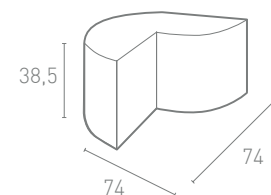

SEDUTE

POUF JOHNNY

Seduta illuminante

Codice: JOHNNY
Larghezza: 38 cm
Profondità: 45 cm
Altezza: 57 cm
H seduta: 43 cm

	INTERNO	ESTERNO
LUCE LED FREDDA	€ 156,00	€ 160,00
LUCE LED RGB	€ 163,00	€ 168,00
NON LUMINOSO		€ 88,00

CORONA

Sduta componibile in polietilene illuminabile

Codice: COR
Larghezza: 107 cm
Profondità: 43,5 cm
Altezza: 38,5 cm

	INTERNO	ESTERNO
LUCE LED FREDDA	€ 175,00	€ 205,00
LUCE LED RGB	€ 183,00	€ 215,00
NON LUMINOSO		€ 119,00

VIRGOLA DX

Sduta componibile in polietilene illuminabile

Codice: VIR-DX
Larghezza: 74 cm
Profondità: 74 cm
Altezza: 38,5 cm

	INTERNO	ESTERNO
LUCE LED FREDDA	€ 171,00	€ 197,00
LUCE LED RGB	€ 179,00	€ 208,00
NON LUMINOSO		€ 118,00