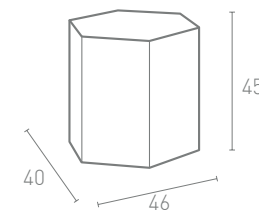

KUBO KUBO 100

Parallelepipedo in polietilene

Codice: CUB100
Larghezza: 38 cm
Profondità: 38 cm
Altezza: 100 cm

	INTERNO	ESTERNO
LUCE LED FREDDA	€ 190,00	€ 195,00
LUCE LED RGB	€ 193,00	€ 202,00
NON LUMINOSO		€ 118,00

EXAGON 45

Parallelepipedo esagonali in polietilene

Codice: EX45
Larghezza: 46 cm
Profondità: 40 cm
Altezza: 45 cm

	INTERNO	ESTERNO
LUCE LED FREDDA	€ 142,00	€ 146,00
LUCE LED RGB	€ 1150,00	€ 154,00
NON LUMINOSO		€ 70,00