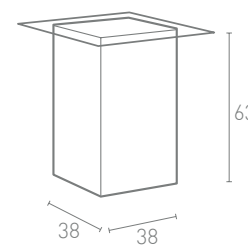

TAV. KUBO KUBO 53

Tavolino cubo in polietilene

Codice: CUB53-T
Larghezza: 38 cm
Profondità: 38 cm
Altezza: 53 cm
Vetro / Plexiglass: 60x60 cm

Vetro	INTERNO	ESTERNO
LUCE LED FREDDA	€ 151,00	€ 156,00
LUCE LED RGB	€ 159,00	€ 163,00
NON LUMINOSO	€ 74,00	

Plexiglass	INTERNO	ESTERNO
LUCE LED FREDDA	€ 189,00	€ 193,00
LUCE LED RGB	€ 196,00	€ 201,00
NON LUMINOSO	€ 122,00	

TAV. KUBO KUBO 63

Tavolino cubo in polietilene

Codice: CUB63-T
Larghezza: 38 cm
Profondità: 38 cm
Altezza: 63 cm
Vetro / Plexiglass: 60x60 cm