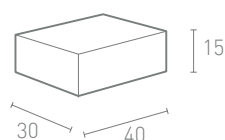

COMPLEMENTI

CUBO 15

Parallelepipedo in polietilene

Codice: CUB-15
Larghezza: 40 cm
Profondità: 30 cm
Altezza: 15 cm

	INTERNO	ESTERNO
LUCE LED FREDDA	€ 118,00	€ 122,00
LUCE LED RGB	€ 135,00	€ 140,00
NON LUMINOSO		€ 39,00

CUBO 30

Parallelepipedo in polietilene

Codice: CUB-30
Larghezza: 40 cm
Profondità: 30 cm
Altezza: 30 cm

	INTERNO	ESTERNO
LUCE LED FREDDA	€ 124,00	€ 129,00
LUCE LED RGB	€ 132,00	€ 136,00
NON LUMINOSO		€ 47,00