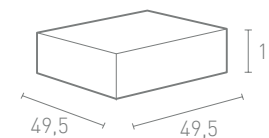

PADANA 50

Cilindri in polietilene

Codice: PED 50
Larghezza: 49,5 cm
Profondità: 49,5 cm
Altezza: 15 cm

	INTERNO	ESTERNO
LUCE LED FREDDA	€ 147,00	€ 151,00
LUCE LED RGB	€ 155,00	€ 159,00
NON LUMINOSO	€ 70,00	