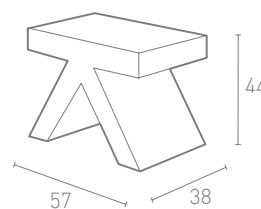

TAV. KUBO KUBO 100

Tavolino cubo in polietilene

Codice: CUB100-T
Larghezza: 38 cm
Profondità: 38 cm
Altezza: 100 cm
Vetro / Plexiglass: 60x60 cm

Vetro	INTERNO	ESTERNO
LUCE LED FREDDA	€ 207,00	€ 212,00
LUCE LED RGB	€ 214,00	€ 216,00
NON LUMINOSO	€ 137,00	
Plexiglass	INTERNO	ESTERNO
LUCE LED FREDDA	€ 235,00	€ 239,00
LUCE LED RGB	€ 243,00	€ 247,00
NON LUMINOSO	€ 168,00	
PIASTRA PER AMPLIAMENTO E FISSAGGIO Code: PIA2 - Piastra per ampliamento della base con fori per il fissaggio a terra 45x45 cm.		
		€ 82,00

LITTLE J

Tavolo da fumo

Codice: LITTLE J
Larghezza: 57 cm
Profondità: 38 cm
Altezza: 44 cm
Volume: 15 litri
Vetro / Plexiglass: 57x38 cm

NON LUMINOSO	€ 98,00
VETRO - LITTLE J Code: V-LITTLEJ Vetro trasparente spessore 8mm. Dim. 57x38 cm.	€ 54,00
PLEXIGLASS - LITTLE J Code: P-LITTLEJ Plexiglass trasparente spessore 5mm. Dim. 57x38 cm.	€ 81,00