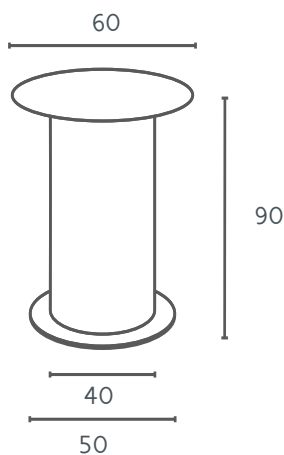

ILLUMINABILE

SI

CNI

CI

Codice: **CUB 63-P**

Lunghezza: 38 cm

Profondità: 38 cm

Altezza: 68 cm

TAVOLO CILINDRO 70

Tavolo con piano in plexiglass con base cilindrica in polietilene

ILLUMINABILE SERIE COLORI

SI CNI CI

NL 699,00 €

	Impianto da INTERNO	Impianto da ESTERNO
LBC	755,00 €	769,00 €
LL	755,00 €	769,00 €
LRGB	768,00 €	772,00 €
BRGB		794,00 €

Codice: **T-CIL 70**

Diametro base: 50 cm

Altezza: 90 cm

Vetro / plexiglass: 120 cm

TAVOLO MUSHROOM 1

Tavolo alto su colonna cilindrica in polietilene con base a terra

ILLUMINABILE SERIE COLORI

SI CNI CI

Codice: **T-MR1**

Diametro: 40 cm

Altezza: 90 cm

Diametro base: 50 cm

Diametro plexiglass: 60 cm