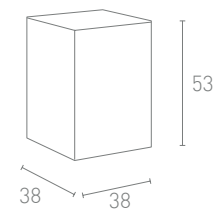

CUBO 60

Parallelepipedo in polietilene

Codice: CUB-60
Larghezza: 40 cm
Profondità: 30 cm
Altezza: 60 cm

	INTERNO	ESTERNO
LUCE LED FREDDA	€ 142,00	€ 146,00
LUCE LED RGB	€ 115,00	€ 154,00
NON LUMINOSO		€ 64,00

KUBO KUBO 43

Parallelepipedo in polietilene

Codice: CUB43
Larghezza: 38 cm
Profondità: 38 cm
Altezza: 43 cm

	INTERNO	ESTERNO
LUCE LED FREDDA	€ 140,00	€ 144,00
LUCE LED RGB	€ 147,00	€ 152,00
NON LUMINOSO		€ 62,00

KUBO KUBO 53

Parallelepipedo in polietilene

Codice: CUB53
Larghezza: 38 cm
Profondità: 38 cm
Altezza: 53 cm

	INTERNO	ESTERNO
LUCE LED FREDDA	€ 144,00	€ 149,00
LUCE LED RGB	€ 152,00	€ 156,00
NON LUMINOSO		€ 60,00