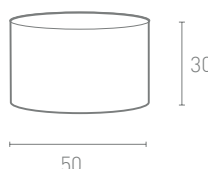

EXAGON 50

Parallelepipedo esagonali in polietilene

Codice: EX50
Larghezza: 46 cm
Profondità: 40 cm
Altezza: 50 cm

	INTERNO	ESTERNO
LUCE LED FREDDA	€ 149,00	€ 153,00
LUCE LED RGB	€ 17100	€ 161,00
NON LUMINOSO		€ 69,00

EXAGON 55

Parallelepipedo esagonali in polietilene

Codice: EX55
Larghezza: 46 cm
Profondità: 40 cm
Altezza: 55 cm

	INTERNO	ESTERNO
LUCE LED FREDDA	€ 161,00	€ 165,00
LUCE LED RGB	€ 170,00	€ 175,00
NON LUMINOSO	€ 83,00	

CILINDRO 30

Cilindri in polietilene

Codice: CIL30
Diametro: 50 cm
Altezza: 30 cm

	INTERNO	ESTERNO
LUCE LED FREDDA	€ 154,00	€ 158,00
LUCE LED RGB	€ 162,00	€ 168,00
NON LUMINOSO	€ 76,00	

CILINDRO 50

Cilindri in polietilene

Codice: CIL50
Diametro: 50 cm
Altezza: 50 cm

	INTERNO	ESTERNO
LUCE LED FREDDA	€ 165,00	€ 171,00
LUCE LED RGB	€ 174,00	€ 180,00
NON LUMINOSO	€ 87,00	

CILINDRO 70

Cilindri in polietilene

Codice: CIL70
Diametro: 50 cm
Altezza: 70 cm