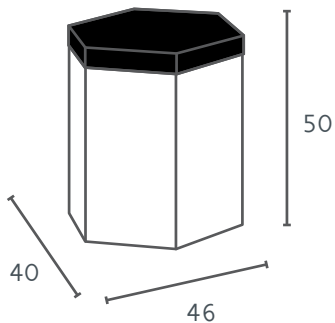

LITTLE J

Tavolo da fumo

Codice: LITTLE J
Larghezza: 57 cm
Profondità: 38 cm
Altezza: 44 cm
Volume: 15 litri
Vetro / Plexiglass: 57x38 cm

NON LUMINOSO	€ 98,00
VETRO - LITTLE J Code: V-LITTLEJ Vetro trasparente spessore 8mm. Dim. 57x38 cm.	€ 54,00
PLEXIGLASS - LITTLE J Code: P-LITTLEJ Plexiglass trasparente spessore 5mm. Dim. 57x38 cm.	€ 81,00

TAVOLINO EXAGON 55

Tavolino esagonale in polietilene con ripiano esagonale

Codice: EX56-T
Larghezza: 66 cm
Profondità: 60 cm
Altezza: 55 cm
Vetro / Plexiglass: 60x66 cm

Vetro	INTERNO	ESTERNO
LUCE LED FREDDA	€ 143,00	€ 148,00
LUCE LED RGB	€ 151,00	€ 152,00
NON LUMINOSO	€ 76,00	
Plexiglass	INTERNO	ESTERNO
LUCE LED FREDDA	€ 182,00	€ 186,00
LUCE LED RGB	€ 190,00	€ 194,00
NON LUMINOSO	€ 115,00	

POUF EXAGON 45

Seduta con cuscino a clip in microfibra di poliestere

ILLUMINABILE

Codice: **EX 45-P**

Lunghezza: 46 cm

Profondità: 40 cm

Altezza: 50 cm

Cuscino: a scelta, nero o grigio chiaro