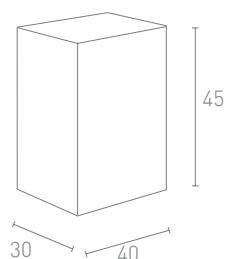

COMPLEMENTI

CUBO 15

Parallelepipedo in polietilene

Codice: CUB-15
Larghezza: 40 cm
Profondità: 30 cm
Altezza: 15 cm

	INTERNO	ESTERNO
LUCE LED FREDDA	€ 118,00	€ 122,00
LUCE LED RGB	€ 135,00	€ 140,00
NON LUMINOSO		€ 39,00

CUBO 30

Parallelepipedo in polietilene

Codice: CUB-30
Larghezza: 40 cm
Profondità: 30 cm
Altezza: 30 cm

	INTERNO	ESTERNO
LUCE LED FREDDA	€ 124,00	€ 129,00
LUCE LED RGB	€ 132,00	€ 136,00
NON LUMINOSO		€ 47,00

CUBO 45

Parallelepipedo in polietilene

Codice: CUB-45
Larghezza: 40 cm
Profondità: 30 cm
Altezza: 45 cm

	INTERNO	ESTERNO
LUCE LED FREDDA	€ 135,00	€ 114,00
LUCE LED RGB	€ 143,00	€ 147,00
NON LUMINOSO		€ 58,00

CUBO 60

Parallelepipedo in polietilene

Codice: CUB-60
Larghezza: 40 cm
Profondità: 30 cm
Altezza: 60 cm

	INTERNO	ESTERNO
LUCE LED FREDDA	€ 142,00	€ 146,00
LUCE LED RGB	€ 115,00	€ 154,00
NON LUMINOSO		€ 64,00