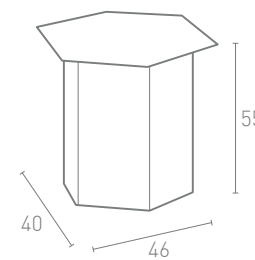

TAV. KUBO KUBO 100

Tavolino cubo in polietilene

Codice: CUB100-T
Larghezza: 38 cm
Profondità: 38 cm
Altezza: 100 cm
Vetro / Plexiglass: 60x60 cm

Vetro	INTERNO	ESTERNO
LUCE LED FREDDA	€ 207,00	€ 212,00
LUCE LED RGB	€ 214,00	€ 216,00
NON LUMINOSO	€ 137,00	
Plexiglass	INTERNO	ESTERNO
LUCE LED FREDDA	€ 235,00	€ 239,00
LUCE LED RGB	€ 243,00	€ 247,00
NON LUMINOSO	€ 168,00	
PIASTRA PER AMPLIAMENTO E FISSAGGIO Code: PIA2 - Piastra per ampliamento della base con fori per il fissaggio a terra 45x45 cm.		
		€ 82,00

LITTLE J

Tavolo da fumo

Codice: LITTLE J
Larghezza: 57 cm
Profondità: 38 cm
Altezza: 44 cm
Volume: 15 litri
Vetro / Plexiglass: 57x38 cm

NON LUMINOSO	€ 98,00
VETRO - LITTLE J Code: V-LITTLEJ Vetro trasparente spessore 8mm. Dim. 57x38 cm.	€ 54,00
PLEXIGLASS - LITTLE J Code: P-LITTLEJ Plexiglass trasparente spessore 5mm. Dim. 57x38 cm.	€ 81,00

TAVOLINO EXAGON 55

Tavolino esagonale in polietilene con ripiano esagonale

Codice: EX56-T
Larghezza: 66 cm
Profondità: 60 cm
Altezza: 55 cm
Vetro / Plexiglass: 60x66 cm

Vetro	INTERNO	ESTERNO
LUCE LED FREDDA	€ 143,00	€ 148,00
LUCE LED RGB	€ 151,00	€ 152,00
NON LUMINOSO	€ 76,00	
Plexiglass	INTERNO	ESTERNO
LUCE LED FREDDA	€ 182,00	€ 186,00
LUCE LED RGB	€ 190,00	€ 194,00
NON LUMINOSO	€ 115,00	