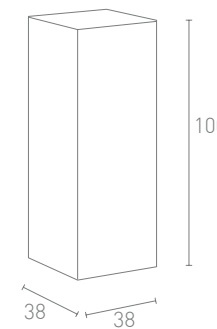

KUBO KUBO 63

Parallelepipedo in polietilene

Codice: CUB63
Larghezza: 38 cm
Profondità: 38 cm
Altezza: 63 cm

	INTERNO	ESTERNO
LUCE LED FREDDA	€ 153,00	€ 157,00
LUCE LED RGB	€ 161,00	€ 165,00
NON LUMINOSO		€ 75,00

KUBO KUBO 90

Parallelepipedo in polietilene

Codice: CUB90
Larghezza: 38 cm
Profondità: 38 cm
Altezza: 90 cm

	INTERNO	ESTERNO
LUCE LED FREDDA	€ 185,00	€ 191,00
LUCE LED RGB	€ 195,00	€ 199,00
NON LUMINOSO		€ 108,00

KUBO KUBO 100

Parallelepipedo in polietilene

Codice: CUB100
Larghezza: 38 cm
Profondità: 38 cm
Altezza: 100 cm

	INTERNO	ESTERNO
LUCE LED FREDDA	€ 190,00	€ 195,00
LUCE LED RGB	€ 193,00	€ 202,00
NON LUMINOSO		€ 118,00

EXAGON 45

Parallelepipedo esagonali in polietilene

Codice: EX45
Larghezza: 46 cm
Profondità: 40 cm
Altezza: 45 cm

	INTERNO	ESTERNO
LUCE LED FREDDA	€ 142,00	€ 146,00
LUCE LED RGB	€ 1150,00	€ 154,00
NON LUMINOSO		€ 70,00