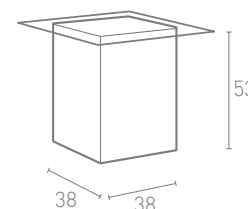

TAV. KUBO KUBO 53

Tavolino cubo in polietilene

Codice: CUB53-T
Larghezza: 38 cm
Profondità: 38 cm
Altezza: 53 cm
Vetro / Plexiglass: 60x60 cm

Vetro	INTERNO	ESTERNO
LUCE LED FREDDA	€ 151,00	€ 156,00
LUCE LED RGB	€ 159,00	€ 163,00
NON LUMINOSO	€ 74,00	

Plexiglass	INTERNO	ESTERNO
LUCE LED FREDDA	€ 189,00	€ 193,00
LUCE LED RGB	€ 196,00	€ 201,00
NON LUMINOSO	€ 122,00