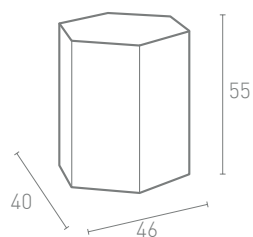

EXAGON 45

Parallelepipedo esagonali in polietilene

Codice: EX45
Larghezza: 46 cm
Profondità: 40 cm
Altezza: 45 cm

	INTERNO	ESTERNO
LUCE LED FREDDA	€ 142,00	€ 146,00
LUCE LED RGB	€ 1150,00	€ 154,00
NON LUMINOSO		€ 70,00

EXAGON 50

Parallelepipedo esagonali in polietilene

Codice: EX50
Larghezza: 46 cm
Profondità: 40 cm
Altezza: 50 cm

	INTERNO	ESTERNO
LUCE LED FREDDA	€ 149,00	€ 153,00
LUCE LED RGB	€ 17100	€ 161,00
NON LUMINOSO		€ 69,00

EXAGON 55

Parallelepipedo esagonali in polietilene

Codice: EX55
Larghezza: 46 cm
Profondità: 40 cm
Altezza: 55 cm

	INTERNO	ESTERNO
LUCE LED FREDDA	€ 161,00	€ 165,00
LUCE LED RGB	€ 170,00	€ 175,00
NON LUMINOSO	€ 83,00	

CILINDRO 30

Cilindri in polietilene

Codice: CIL30
Diametro: 50 cm
Altezza: 30 cm

	INTERNO	ESTERNO
LUCE LED FREDDA	€ 154,00	€ 158,00
LUCE LED RGB	€ 162,00	€ 168,00
NON LUMINOSO	€ 76,00	

CILINDRO 50

Cilindri in polietilene