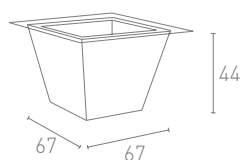

VIRGOLA SX

Sduta componibile in polietilene illuminabile

Codice: VIR-SX
Larghezza: 74 cm
Profondità: 74 cm
Altezza: 38,5 cm

	INTERNO	ESTERNO
LUCE LED FREDDA	€ 171,00	€ 197,00
LUCE LED RGB	€ 179,00	€ 203,00
NON LUMINOSO		€ 118,00

TAVOLI

EMO 44T

Tavolo da fumo / Espositore

Codice: EMO44T
Larghezza: 67 cm
Profondità: 67 cm
Altezza: 44 cm
Volume: 39 litri
Vetro / Plexiglass: 72x72 cm

Vetro	INTERNO	ESTERNO
LUCE LED FREDDA	€ 253,00	€ 258,00
LUCE LED RGB	€ 261,00	€ 266,00
NON LUMINOSO	€ 176,00	