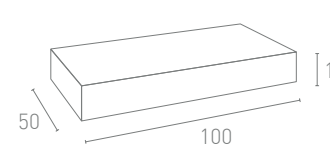

Codice: PED
Larghezza: 50 cm
Profondità: 100 cm
Altezza: 15 cm

	INTERNO	ESTERNO
LUCE LED FREDDA	€ 175,00	€ 180,00
LUCE LED RGB	€ 183,00	€ 187,00
NON LUMINOSO	€ 108,00