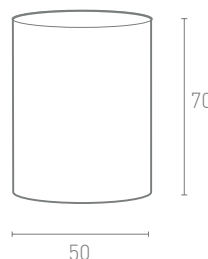

EXAGON 50

Parallelepipedo esagonali in polietilene

Codice: EX50
Larghezza: 46 cm
Profondità: 40 cm
Altezza: 50 cm

	INTERNO	ESTERNO
LUCE LED FREDDA	€ 149,00	€ 153,00
LUCE LED RGB	€ 17100	€ 161,00
NON LUMINOSO		€ 69,00

EXAGON 55

Parallelepipedo esagonali in polietilene

Codice: EX55
Larghezza: 46 cm
Profondità: 40 cm
Altezza: 55 cm

	INTERNO	ESTERNO
LUCE LED FREDDA	€ 161,00	€ 165,00
LUCE LED RGB	€ 170,00	€ 175,00
NON LUMINOSO	€ 83,00	

CILINDRO 30

Cilindri in polietilene

Codice: CIL30
Diametro: 50 cm
Altezza: 30 cm

	INTERNO	ESTERNO
LUCE LED FREDDA	€ 154,00	€ 158,00
LUCE LED RGB	€ 162,00	€ 168,00
NON LUMINOSO	€ 76,00	

CILINDRO 50

Cilindri in polietilene

Codice: CIL50
Diametro: 50 cm
Altezza: 50 cm

	INTERNO	ESTERNO
LUCE LED FREDDA	€ 165,00	€ 171,00
LUCE LED RGB	€ 174,00	€ 180,00
NON LUMINOSO	€ 87,00	

CILINDRO 70

Cilindri in polietilene

Codice: CIL70
Diametro: 50 cm
Altezza: 70 cm