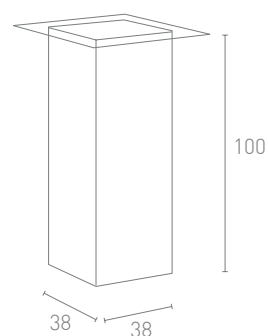

TAV. KUBO KUBO 90

Tavolino cubo in polietilene

Codice: CUB90-T
Larghezza: 38 cm
Profondità: 38 cm
Altezza: 90 cm
Vetro / Plexiglass: 60x60 cm

Vetro	INTERNO	ESTERNO
LUCE LED FREDDA	€ 199,00	€ 203,00
LUCE LED RGB	€ 206,00	€ 211,00
NON LUMINOSO	€ 131,00	
Plexiglass	INTERNO	ESTERNO
LUCE LED FREDDA	€ 232,00	€ 236,00
LUCE LED RGB	€ 239,00	€ 244,00
NON LUMINOSO	€ 164,00	
PIASTRA PER AMPLIAMENTO E FISSAGGIO Code: PIA2 - Piastra per ampliamento della base con fori per il fissaggio a terra 45x45 cm.		
		€ 82,00

TAV. KUBO KUBO 100

Tavolino cubo in polietilene

Codice: CUB100-T
Larghezza: 38 cm
Profondità: 38 cm
Altezza: 100 cm
Vetro / Plexiglass: 60x60 cm

Vetro	INTERNO	ESTERNO
LUCE LED FREDDA	€ 207,00	€ 212,00
LUCE LED RGB	€ 214,00	€ 216,00
NON LUMINOSO	€ 137,00	
Plexiglass	INTERNO	ESTERNO
LUCE LED FREDDA	€ 235,00	€ 239,00
LUCE LED RGB	€ 243,00	€ 247,00
NON LUMINOSO	€ 168,00	
PIASTRA PER AMPLIAMENTO E FISSAGGIO Code: PIA2 - Piastra per ampliamento della base con fori per il fissaggio a terra 45x45 cm.		
		€ 82,00

LITTLE J

Tavolo da fumo

Codice: LITTLE J
Larghezza: 57 cm
Profondità: 38 cm
Altezza: 44 cm
Volume: 15 litri
Vetro / Plexiglass: 57x38 cm

NON LUMINOSO	€ 98,00
VETRO - LITTLE J Code: V-LITTLEJ Vetro trasparente spessore 8mm. Dim. 57x38 cm.	€ 54,00
PLEXIGLASS - LITTLE J Code: P-LITTLEJ Plexiglass trasparente spessore 5mm. Dim. 57x38 cm.	€ 81,00