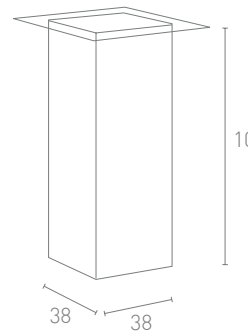

TAV. KUBO KUBO 100

Tavolo cubo in polietilene/Cubic table in polyethylene

Codice/Code: **CUB100-T**
Larghezza/Width: 38 cm
Profondità/Depth: 38 cm
Altezza/Height: 100 cm
Vetro/glass
Plexiglass: 60x60 cm

Vetro/glass	INTERNO/ In	ESTERNO/ Out
LUCE LED FREDDA/ Led light	€ 250,00	€ 256,00
LUCE LED RGB/ Rgb led light	€ 259,00	€ 261,00
NON LUMINOSO/ No light	€ 140,00	

Plexiglass	INTERNO/ In	ESTERNO/ Out
LUCE LED FREDDA/ Led light	€ 285,00	€ 291,00
LUCE LED RGB/ Rgb led light	€ 295,00	€ 300,00
NON LUMINOSO/ No light	€ 174,00	

**PIASTRA PER AMPLIAMENTO E FISSAGGIO/
EXPANSION AND FIXING PLATE**
Code: PIA2 - Piastra per ampliamento della base con fori per il fissaggio a terra/Base expansion plate with holes for ground fixing 45x45cm. **€ 91,00**