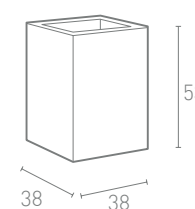

EMO 32

Vaso, portavaso, portaghiaccio/Vase, vase holder, ice holder

Codice/Code: **EM082**
Larghezza/Wide: 25 cm
Profondità/Depth: 25 cm
Altezza/Height: 32 cm

| | INTERNO/ In | ESTERNO/ Out |
|-------------------------------|----------------|--------------|
| LUCE LED FREDDA/ Led light | € 135,00 | € 141,00 |
| LUCE LED RGB/ Rgb led light | € 146,00 | € 151,00 |
| NON LUMINOSO/ No light | € 44,00 | |

EMO 44V

Vaso, portavaso, portaghiaccio/Vase, vase holder, ice holder

Codice/Code: **EM044V**
Larghezza/Wide: 67 cm
Profondità/Depth: 67 cm
Altezza/Height: 44 cm
Volume: 39 litri

| | INTERNO/ In | ESTERNO/ Out |
|-------------------------------|-----------------|--------------|
| LUCE LED FREDDA/ Led light | € 218,00 | € 223,00 |
| LUCE LED RGB/ Rgb led light | € 228,00 | € 233,00 |
| NON LUMINOSO/ No light | € 116,00 | |

VASO KUBO KUBO 53

Vaso, portavaso, portaghiaccio/Vase, vase holder, ice holder

Codice/Code: **V-CUB53**
Larghezza/Wide: 38 cm
Profondità/Depth: 38 cm
Altezza/Height: 53 cm
Volume: 17 litri

| | INTERNO/ In | ESTERNO/ Out |
|-------------------------------|----------------|--------------|
| LUCE LED FREDDA/ Led light | € 164,00 | € 170,00 |
| LUCE LED RGB/ Rgb led light | € 174,00 | € 178,00 |
| NON LUMINOSO/ No light | € 68,00 | |