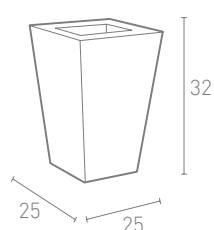

Codice/Code: **EM082**
Larghezza/Wide: 25 cm
Profondità/Depth: 25 cm
Altezza/Height: 32 cm

	INTERNO/ In	ESTERNO/ Out
LUCE LED FREDDA/ Led light	€ 135,00	€ 141,00
LUCE LED RGB/ Rgb led light	€ 146,00	€ 151,00
NON LUMINOSO/ No light	€ 44,00