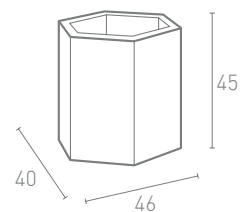

VASO KUBO KUBO 90

Vaso, portavaso, portaghiaccio/Vase, vase holder, ice holder

Codice/Code: **V-CUB90**
Larghezza/Wide: 38 cm
Profondità/Depth: 38 cm
Altezza/Height: 90 cm
Volume: 17 litri

| | INTERNO/ In | ESTERNO/ Out |
|-------------------------------|-----------------|--------------|
| LUCE LED FREDDA/ Led light | € 218,00 | € 223,00 |
| LUCE LED RGB/ Rgb led light | € 228,00 | € 233,00 |
| NON LUMINOSO/ No light | € 116,00 | |

VASO KUBO KUBO 100

Vaso, portavaso, portaghiaccio/Vase, vase holder, ice holder

Codice/Code: **V-CUB100**
Larghezza/Wide: 38 cm
Profondità/Depth: 38 cm
Altezza/Height: 100 cm
Volume: 17 litri

| | INTERNO/ In | ESTERNO/ Out |
|-------------------------------|-----------------|--------------|
| LUCE LED FREDDA/ Led light | € 222,00 | € 228,00 |
| LUCE LED RGB/ Rgb led light | € 232,00 | € 237,00 |
| NON LUMINOSO/ No light | € 119,00 | |

VASO EXAGON 45

Vaso, portavaso, portaghiaccio/Vase, vase holder, ice holder

Codice/Code: **V-EX45**
 Larghezza/Wide: 46 cm
 Profondità/Depth: 40 cm
 Altezza/Height: 45 cm
 Volume: 17 litri

| | INTERNO/ In | ESTERNO/ Out |
|-------------------------------|----------------|--------------|
| LUCE LED FREDDA/ Led light | € 161,00 | € 166,00 |
| LUCE LED RGB/ Rgb led light | € 172,00 | € 176,00 |
| NON LUMINOSO/ No light | € 66,00 | |