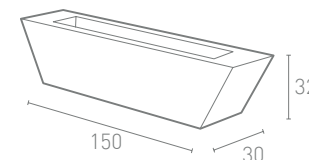

VASO EXAGON 55

Vaso, portavaso, portaghiaccio/Vase, vase holder, ice holder

Codice/Code: **V-EX55**
 Larghezza/Wide: 46 cm
 Profondità/Depth: 40 cm
 Altezza/Height: 55 cm
 Volume: 17 litri

| | INTERNO/ In | ESTERNO/ Out |
|-------------------------------|----------------|--------------|
| LUCE LED FREDDA/ Led light | € 177,00 | € 184,00 |
| LUCE LED RGB/ Rgb led light | € 187,00 | € 193,00 |
| NON LUMINOSO/ No light | € 80,00 | |

BACO

Vaso, portavaso, portaghiaccio/Vase, vase holder, ice holder

Codice/Code: **VPV**
 Larghezza/Wide: 50 cm
 Profondità/Depth: 50 cm
 Altezza/Height: 50 cm
 Volume: 20 litri

| | INTERNO/ In | ESTERNO/ Out |
|-------------------------------|----------------|--------------|
| LUCE LED FREDDA/ Led light | € 172,00 | € 176,00 |
| LUCE LED RGB/ Rgb led light | € 180,00 | € 185,00 |
| NON LUMINOSO/ No light | € 97,00 | |

VASCOR

Vaso, portavaso, portaghiaccio/Vase, vase holder, ice holder

Codice/Code: **VAS**
 Larghezza/Wide: 150 cm
 Profondità/Depth: 30 cm
 Altezza/Height: 32 cm
 Volume: 17 litri

| | | |
|-------------------------------|----------------|--|
| NON LUMINOSO/ No light | € 78,00 | |
|-------------------------------|----------------|--|