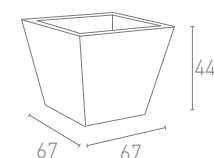

PIASTRA PER AMPLIAMENTO E FISSAGGIO/ EXPANSION AND FIXING PLATE

Code: PIA - Piastra per ampliamento della base con fori per il fissaggio a terra/Base expansion plate with holes for ground fixing 30x30cm. **€ 56,00**

EMO 32

Vaso, portavaso, portaghiaccio/Vase, vase holder, ice holder

Codice/Code: **EM082**
Larghezza/Wide: 25 cm
Profondità/Depth: 25 cm
Altezza/Height: 32 cm

| | INTERNO/ In | ESTERNO/ Out |
|-------------------------------|----------------|--------------|
| LUCE LED FREDDA/ Led light | € 135,00 | € 141,00 |
| LUCE LED RGB/ Rgb led light | € 146,00 | € 151,00 |
| NON LUMINOSO/ No light | € 44,00 | |

EMO 44V

Vaso, portavaso, portaghiaccio/Vase, vase holder, ice holder

Codice/Code: **EM044V**
Larghezza/Wide: 67 cm
Profondità/Depth: 67 cm
Altezza/Height: 44 cm
Volume: 39 litri

| | INTERNO/ In | ESTERNO/ Out |
|-------------------------------|-----------------|--------------|
| LUCE LED FREDDA/ Led light | € 218,00 | € 223,00 |
| LUCE LED RGB/ Rgb led light | € 228,00 | € 233,00 |
| NON LUMINOSO/ No light | € 116,00 | |