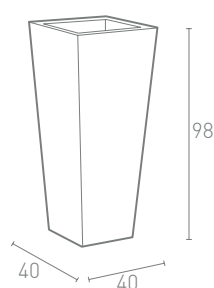

VASI / Vases

EMO 98V

Vaso, portavaso, portaghiaccio/Vase, vase holder, ice holder

Codice/Code: **EM098**
Larghezza/Wide: 40 cm
Profondità/Depth: 40 cm
Altezza/Height: 98 cm
Base: 25x25 cm
Volume: 15 litri