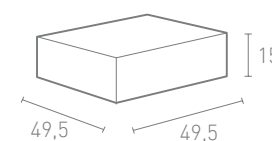

PADANA 50

Parallelepipedo in polietilene/ Parallelepiped in polyethylene

Codice/Code: **PED 50**
Larghezza/Wide: 49,5 cm
Profondità/Depth: 49,5 cm
Altezza/ Height: 15 cm

	INTERNO/ In	ESTERNO/ Out
LUCE LED FREDDA/ Led light	€ 161,00	€ 166,00
LUCE LED RGB/ Rgb led light	€ 172,00	€ 176,00
NON LUMINOSO/ No light	€ 66,00