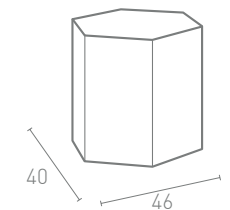

Codice/Code: **EX45**
Larghezza/Wide: 46 cm
Profondità/Depth: 40 cm
Altezza/ Height: 45 cm

	INTERNO/ In	ESTERNO/ Out
LUCE LED FREDDA/ Led light	€ 161,00	€ 166,00
LUCE LED RGB/ Rgb led light	€ 172,00	€ 176,00
NON LUMINOSO/ No light	€ 66,00