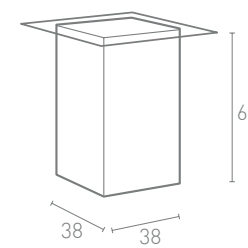

TAV. KUBO KUBO 63

Tavolo cubo in polietilene/ Cubic table in polyethylene

Codice/Code: **CUB63-T**
Larghezza/Wide: 38 cm
Profondità/Depth: 38 cm
Altezza/Height: 63 cm
Vetro/glass: 60x60 cm
Plexiglass:

Vetro/glass	INTERNO/ In	ESTERNO/ Out
LUCE LED FREDDA/ Led light	€ 190,00	€ 195,00
LUCE LED RGB/ Rgb led light	€ 200,00	€ 206,00
NON LUMINOSO/ No light	€ 92,00	

Plexiglass	INTERNO/ In	ESTERNO/ Out
LUCE LED FREDDA/ Led light	€ 237,00	€ 243,00
LUCE LED RGB/ Rgb led light	€ 248,00	€ 253,00
NON LUMINOSO/ No light	€ 132,00