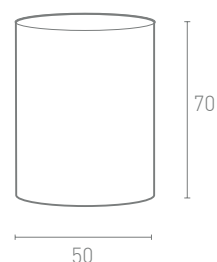

CILINDRO 30

Cilindro in polietilene/ Cylinder in polyethylene

Codice/Code: **CIL30**
 Diametro/Diameter: 50 cm
 Altezza/ Height: 30 cm

| | INTERNO/ In | ESTERNO/ Out |
|-------------------------------|----------------|--------------|
| LUCE LED FREDDA/ Led light | € 170,00 | € 175,00 |
| LUCE LED RGB/ Rgb led light | € 179,00 | € 185,00 |
| NON LUMINOSO/ No light | € 73,00 | |

CILINDRO 50

Cilindro in polietilene/ Cylinder in polyethylene

Codice/Code: **CIL50**
 Diametro/Diameter: 50 cm
 Altezza/ Height: 50 cm

| | INTERNO/ In | ESTERNO/ Out |
|-------------------------------|----------------|--------------|
| LUCE LED FREDDA/ Led light | € 184,00 | € 189,00 |
| LUCE LED RGB/ Rgb led light | € 193,00 | € 199,00 |
| NON LUMINOSO/ No light | € 85,00 | |

CILINDRO 70

Cilindro in polietilene/ Cylinder in polyethylene

Codice/Code: **CIL70**
 Diametro/Diameter: 50 cm
 Altezza/ Height: 70 cm

| | INTERNO/ In | ESTERNO/ Out |
|-------------------------------|-----------------|--------------|
| LUCE LED FREDDA/ Led light | € 202,00 | € 208,00 |
| LUCE LED RGB/ Rgb led light | € 214,00 | € 218,00 |
| NON LUMINOSO/ No light | € 102,00 | |