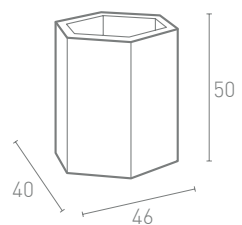

VASO KUBO KUBO 100

Vaso, portavaso, portaghiaccio/Vase, vase holder, ice holder

Codice/Code: **V-CUB100**
Larghezza/Wide: 38 cm
Profondità/Depth: 38 cm
Altezza/Height: 100 cm
Volume: 17 litri

| | INTERNO/ In | ESTERNO/ Out |
|-------------------------------|-----------------|--------------|
| LUCE LED FREDDA/ Led light | € 222,00 | € 228,00 |
| LUCE LED RGB/ Rgb led light | € 232,00 | € 237,00 |
| NON LUMINOSO/ No light | € 119,00 | |

VASO EXAGON 45

Vaso, portavaso, portaghiaccio/Vase, vase holder, ice holder

Codice/Code: **V-EX45**
 Larghezza/Wide: 46 cm
 Profondità/Depth: 40 cm
 Altezza/Height: 45 cm
 Volume: 17 litri

| | INTERNO/ In | ESTERNO/ Out |
|-------------------------------|----------------|--------------|
| LUCE LED FREDDA/ Led light | € 161,00 | € 166,00 |
| LUCE LED RGB/ Rgb led light | € 172,00 | € 176,00 |
| NON LUMINOSO/ No light | € 66,00 | |

VASO EXAGON 50

Vaso, portavaso, portaghiaccio/Vase, vase holder, ice holder

Codice/Code: **V-EX50**
 Larghezza/Wide: 46 cm
 Profondità/Depth: 40 cm
 Altezza/Height: 50 cm
 Volume: 17 litri

| | INTERNO/ In | ESTERNO/ Out |
|-------------------------------|----------------|--------------|
| LUCE LED FREDDA/ Led light | € 169,00 | € 175,00 |
| LUCE LED RGB/ Rgb led light | € 178,00 | € 185,00 |
| NON LUMINOSO/ No light | € 73,00 | |

VASO EXAGON 55

Vaso, portavaso, portaghiaccio/Vase, vase holder, ice holder

Codice/Code: **V-EX55**
 Larghezza/Wide: 46 cm
 Profondità/Depth: 40 cm
 Altezza/Height: 55 cm
 Volume: 17 litri

| | INTERNO/ In | ESTERNO/ Out |
|-------------------------------|----------------|--------------|
| LUCE LED FREDDA/ Led light | € 177,00 | € 184,00 |
| LUCE LED RGB/ Rgb led light | € 187,00 | € 193,00 |
| NON LUMINOSO/ No light | € 80,00 | |