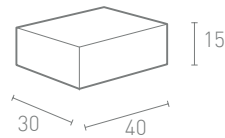

CUBO 15

Parallelepipedo in polietilene/ Parallelepiped in polyethylene

Codice/Code: **CUB-15**
Larghezza/Wide: 40 cm
Profondità/Depth: 30 cm
Altezza/Height: 15 cm

	INTERNO/ In	ESTERNO/ Out
LUCE LED FREDDA/ Led light	€ 131,00	€ 134,00
LUCE LED RGB/ Rgb led light	€ 140,00	€ 146,00
NON LUMINOSO/ No light		€ 40,00