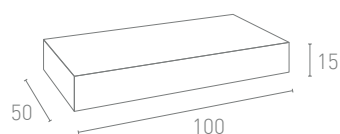

PEDANA

Parallelepipedo in polietilene/ Parallelepiped in polyethylene

Codice/Code: **PED**
Larghezza/Wide: 50 cm
Profondità/Depth: 100 cm
Altezza/ Height: 15 cm

	INTERNO/ In	ESTERNO/ Out
LUCE LED FREDDA/ Led light	€ 222,00	€ 228,00
LUCE LED RGB/ Rgb led light	€ 232,00	€ 237,00
NON LUMINOSO/ No light	€ 119,00