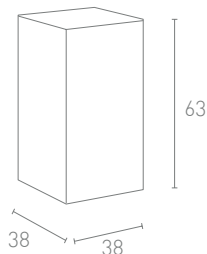

KUBO KUBO 63

Parallelepipedo in polietilene/ Parallelepiped in polyethylene

Codice/Code: **CUB63**
Larghezza/Wide: 38 cm
Profondità/Depth: 38 cm
Altezza/ Height: 63 cm

	INTERNO/ In	ESTERNO/ Out
LUCE LED FREDDA/ Led light	€ 175,00	€ 181,00
LUCE LED RGB/ Rgb led light	€ 185,00	€ 190,00
NON LUMINOSO/ No light	€ 78,00