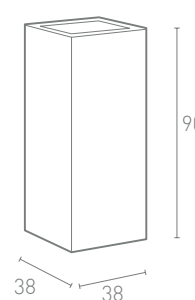

VASO KUBO KUBO 53

Vaso, portavaso, portaghiaccio/Vase, vase holder, ice holder

Codice/Code: **V-CUB53**
Larghezza/Wide: 38 cm
Profondità/Depth: 38 cm
Altezza/Height: 53 cm
Volume: 17 litri

| | INTERNO/ In | ESTERNO/ Out |
|-------------------------------|----------------|--------------|
| LUCE LED FREDDA/ Led light | € 164,00 | € 170,00 |
| LUCE LED RGB/ Rgb led light | € 174,00 | € 178,00 |
| NON LUMINOSO/ No light | € 68,00 | |

VASO KUBO KUBO 63

Vaso, portavaso, portaghiaccio/Vase, vase holder, ice holder

Codice/Code: **V-CUB63**
Larghezza/Wide: 38 cm
Profondità/Depth: 38 cm
Altezza/Height: 63 cm
Volume: 17 litri

| | INTERNO/ In | ESTERNO/ Out |
|-------------------------------|----------------|--------------|
| LUCE LED FREDDA/ Led light | € 175,00 | € 181,00 |
| LUCE LED RGB/ Rgb led light | € 185,00 | € 190,00 |
| NON LUMINOSO/ No light | € 78,00 | |

VASO KUBO KUBO 90

Vaso, portavaso, portaghiaccio/Vase, vase holder, ice holder

Codice/Code: **V-CUB90**
Larghezza/Wide: 38 cm
Profondità/Depth: 38 cm
Altezza/Height: 90 cm
Volume: 17 litri

| | INTERNO/ In | ESTERNO/ Out |
|-------------------------------|-----------------|--------------|
| LUCE LED FREDDA/ Led light | € 218,00 | € 223,00 |
| LUCE LED RGB/ Rgb led light | € 228,00 | € 233,00 |
| NON LUMINOSO/ No light | € 116,00 | |