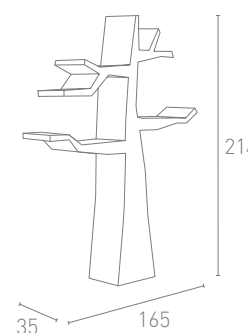

PADANA 50

Parallelepipedo in polietilene/ Parallelepiped in polyethylene

Codice/Code: **PED 50**
 Larghezza/Wide: 49,5 cm
 Profondità/Depth: 49,5 cm
 Altezza/ Height: 15 cm

| | INTERNO/ In | ESTERNO/ Out |
|-------------------------------|----------------|--------------|
| LUCE LED FREDDA/ Led light | € 161,00 | € 166,00 |
| LUCE LED RGB/ Rgb led light | € 172,00 | € 176,00 |
| NON LUMINOSO/ No light | € 66,00 | |

ALBERO

Albero con rami a mensola/ Tree with branches to shelf

Codice/Code: **VO**
 Larghezza/Wide: 165 cm
 Profondità/Depth: 35 cm
 Altezza/ Height: 214 cm

| | INTERNO/ In | ESTERNO/ Out |
|-------------------------------|-----------------|--------------|
| LUCE LED FREDDA/ Led light | € 1016,00 | € 1030,00 |
| LUCE LED RGB/ Rgb led light | € 1033,00 | € 1044,00 |
| NON LUMINOSO/ No light | € 787,00 | |