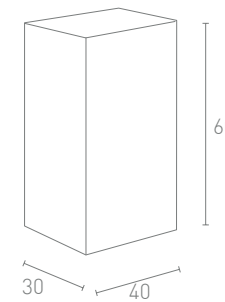

CUBO 60

Parallelepipedo in polietilene/ Parallelepiped in polyethylene

Codice/Code: **CUB-60**
Larghezza/Wide: 40 cm
Profondità/Depth: 30 cm
Altezza/Height: 60 cm

	INTERNO/ In	ESTERNO/ Out
LUCE LED FREDDA/ Led light	€ 161,00	€ 166,00
LUCE LED RGB/ Rgb led light	€ 172,00	€ 176,00
NON LUMINOSO/ No light		€ 66,00