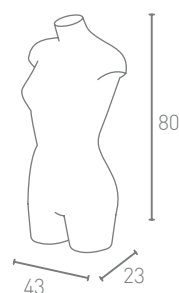

TORSO DONNA

Lampada busto manichino donna/ Female mannequin bust lamp

Codice/Code: **TS17**
Larghezza/Wide: 43 cm
Profondità/Depth: 22 cm
Altezza/ Height: 80 cm

INTERNO/ In

LUCE LED FREDDA/ Led light	€ 140,00
LUCE LED RGB/ Rgb led light	€ 150,00
NON LUMINOSO/ No light	€ 63,00
BASE Code: BA01-VE Base verniciata rialzata con asta telescopica/ Painted base with telescopic rod. cm 25x35x h75/90	€ 55,00