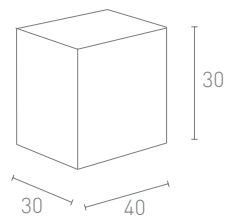

CUBO 30

Parallelepipedo in polietilene/ Parallelepiped in polyethylene

Codice/Code: **CUB-30**
Larghezza/Wide: 40 cm
Profondità/Depth: 30 cm
Altezza/Height: 30 cm

	INTERNO/ In	ESTERNO/ Out
LUCE LED FREDDA/ Led light	€ 139,00	€ 144,00
LUCE LED RGB/ Rgb led light	€ 149,00	€ 154,00
NON LUMINOSO/ No light		€ 46,00