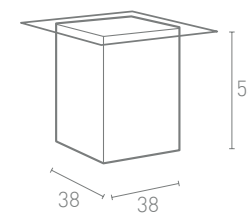

TAV. KUBO KUBO 43

Tavolo cubo in polietilene/ Cubic table in polyethylene

Codice/Code: **CUB43-T**
 Larghezza/Wide: 38 cm
 Profondità/Depth: 38 cm
 Altezza/Height: 43 cm
 Vetro/glass: 60x60 cm
 Plexiglass:

TAV. KUBO KUBO 53

Tavolo cubo in polietilene/ Cubic table in polyethylene

Codice/Code: **CUB53-T**
 Larghezza/Wide: 38 cm
 Profondità/Depth: 38 cm
 Altezza/Height: 53 cm
 Vetro/glass: 60x60 cm
 Plexiglass: