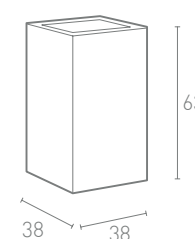

EMO 44V

Vaso, portavaso, portaghiaccio/Vase, vase holder, ice holder

Codice/Code: **EM044V**
Larghezza/Wide: 67 cm
Profondità/Depth: 67 cm
Altezza/Height: 44 cm
Volume: 39 litri

| | INTERNO/ In | ESTERNO/ Out |
|-------------------------------|-----------------|--------------|
| LUCE LED FREDDA/ Led light | € 218,00 | € 223,00 |
| LUCE LED RGB/ Rgb led light | € 228,00 | € 233,00 |
| NON LUMINOSO/ No light | € 116,00 | |

VASO KUBO KUBO 53

Vaso, portavaso, portaghiaccio/Vase, vase holder, ice holder

Codice/Code: **V-CUB53**
Larghezza/Wide: 38 cm
Profondità/Depth: 38 cm
Altezza/Height: 53 cm
Volume: 17 litri

| | INTERNO/ In | ESTERNO/ Out |
|-------------------------------|----------------|--------------|
| LUCE LED FREDDA/ Led light | € 164,00 | € 170,00 |
| LUCE LED RGB/ Rgb led light | € 174,00 | € 178,00 |
| NON LUMINOSO/ No light | € 68,00 | |

VASO KUBO KUBO 63

Vaso, portavaso, portaghiaccio/Vase, vase holder, ice holder

Codice/Code: **V-CUB63**
Larghezza/Wide: 38 cm
Profondità/Depth: 38 cm
Altezza/Height: 63 cm
Volume: 17 litri

| | INTERNO/ In | ESTERNO/ Out |
|-------------------------------|----------------|--------------|
| LUCE LED FREDDA/ Led light | € 175,00 | € 181,00 |
| LUCE LED RGB/ Rgb led light | € 185,00 | € 190,00 |
| NON LUMINOSO/ No light | € 78,00 | |