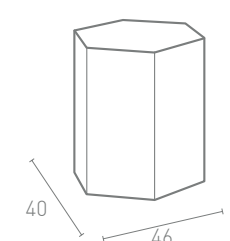

EXAGON 55

Parallelepipedo esagonale in polietilene/ Exagon parallelepiped in polyethylene

Codice/Code: **EX55**
Larghezza/Wide: 46 cm
Profondità/Depth: 40 cm
Altezza/ Height: 55 cm

	INTERNO/ In	ESTERNO/ Out
LUCE LED FREDDA/ Led light	€ 177,00	€ 184,00
LUCE LED RGB/ Rgb led light	€ 187,00	€ 193,00
NON LUMINOSO/ No light	€ 80,00