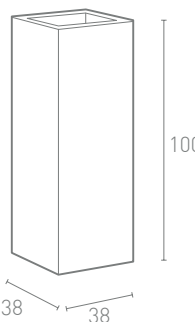

VASO KUBO KUBO 63

Vaso, portavaso, portaghiaccio/Vase, vase holder, ice holder

Codice/Code: **V-CUB63**
Larghezza/Wide: 38 cm
Profondità/Depth: 38 cm
Altezza/Height: 63 cm
Volume: 17 litri

| | INTERNO/ In | ESTERNO/ Out |
|-------------------------------|----------------|--------------|
| LUCE LED FREDDA/ Led light | € 175,00 | € 181,00 |
| LUCE LED RGB/ Rgb led light | € 185,00 | € 190,00 |
| NON LUMINOSO/ No light | € 78,00 | |

VASO KUBO KUBO 90

Vaso, portavaso, portaghiaccio/Vase, vase holder, ice holder

Codice/Code: **V-CUB90**
Larghezza/Wide: 38 cm
Profondità/Depth: 38 cm
Altezza/Height: 90 cm
Volume: 17 litri

| | INTERNO/ In | ESTERNO/ Out |
|-------------------------------|-----------------|--------------|
| LUCE LED FREDDA/ Led light | € 218,00 | € 223,00 |
| LUCE LED RGB/ Rgb led light | € 228,00 | € 233,00 |
| NON LUMINOSO/ No light | € 116,00 | |

VASO KUBO KUBO 100

Vaso, portavaso, portaghiaccio/Vase, vase holder, ice holder

Codice/Code: **V-CUB100**
Larghezza/Wide: 38 cm
Profondità/Depth: 38 cm
Altezza/Height: 100 cm
Volume: 17 litri

| | INTERNO/ In | ESTERNO/ Out |
|-------------------------------|-----------------|--------------|
| LUCE LED FREDDA/ Led light | € 222,00 | € 228,00 |
| LUCE LED RGB/ Rgb led light | € 232,00 | € 237,00 |
| NON LUMINOSO/ No light | € 119,00 | |

VASO EXAGON 45

Vaso, portavaso, portaghiaccio/Vase, vase holder, ice holder

Codice/Code: **V-EX45**
 Larghezza/Wide: 46 cm
 Profondità/Depth: 40 cm
 Altezza/Height: 45 cm
 Volume: 17 litri

| | INTERNO/ In | ESTERNO/ Out |
|-------------------------------|----------------|--------------|
| LUCE LED FREDDA/ Led light | € 161,00 | € 166,00 |
| LUCE LED RGB/ Rgb led light | € 172,00 | € 176,00 |
| NON LUMINOSO/ No light | € 66,00 | |