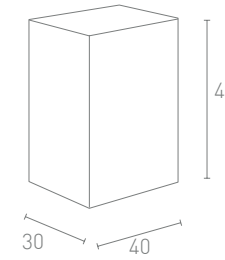

CUBO 45

Parallelepipedo in polietilene/ Parallelepiped in polyethylene

Codice/Code: **CUB-45**
Larghezza/Wide: 40 cm
Profondità/Depth: 30 cm
Altezza/Height: 45 cm

	INTERNO/ In	ESTERNO/ Out
LUCE LED FREDDA/ Led light	€ 152,00	€ 159,00
LUCE LED RGB/ Rgb led light	€ 163,00	€ 167,00
NON LUMINOSO/ No light		€ 58,00