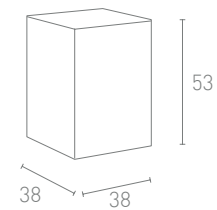

KUBO KUBO 53

Parallelepipedo in polietilene/ Parallelepiped in polyethylene

Codice/Code: **CUB53**
Larghezza/Wide: 38 cm
Profondità/Depth: 38 cm
Altezza/ Height: 53 cm

	INTERNO/ In	ESTERNO/ Out
LUCE LED FREDDA/ Led light	€ 164,00	€ 170,00
LUCE LED RGB/ Rgb led light	€ 174,00	€ 178,00
NON LUMINOSO/ No light	€ 68,00