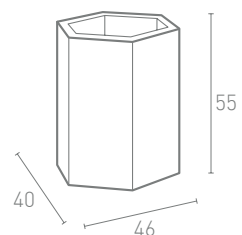

VASO EXAGON 45

Vaso, portavaso, portaghiaccio/Vase, vase holder, ice holder

Codice/Code: **V-EX45**
 Larghezza/Wide: 46 cm
 Profondità/Depth: 40 cm
 Altezza/Height: 45 cm
 Volume: 17 litri

| | INTERNO/ In | ESTERNO/ Out |
|-------------------------------|----------------|--------------|
| LUCE LED FREDDA/ Led light | € 161,00 | € 166,00 |
| LUCE LED RGB/ Rgb led light | € 172,00 | € 176,00 |
| NON LUMINOSO/ No light | € 66,00 | |

VASO EXAGON 50

Vaso, portavaso, portaghiaccio/Vase, vase holder, ice holder

Codice/Code: **V-EX50**
 Larghezza/Wide: 46 cm
 Profondità/Depth: 40 cm
 Altezza/Height: 50 cm
 Volume: 17 litri

| | INTERNO/ In | ESTERNO/ Out |
|-------------------------------|----------------|--------------|
| LUCE LED FREDDA/ Led light | € 169,00 | € 175,00 |
| LUCE LED RGB/ Rgb led light | € 178,00 | € 185,00 |
| NON LUMINOSO/ No light | € 73,00 | |

VASO EXAGON 55

Vaso, portavaso, portaghiaccio/Vase, vase holder, ice holder

Codice/Code: **V-EX55**
 Larghezza/Wide: 46 cm
 Profondità/Depth: 40 cm
 Altezza/Height: 55 cm
 Volume: 17 litri

| | INTERNO/ In | ESTERNO/ Out |
|-------------------------------|----------------|--------------|
| LUCE LED FREDDA/ Led light | € 177,00 | € 184,00 |
| LUCE LED RGB/ Rgb led light | € 187,00 | € 193,00 |
| NON LUMINOSO/ No light | € 80,00 | |

BACO

Vaso, portavaso, portaghiaccio/Vase, vase holder, ice holder

Codice/Code: **VPV**
 Larghezza/Wide: 50 cm
 Profondità/Depth: 50 cm
 Altezza/Height: 50 cm
 Volume: 20 litri

| | INTERNO/ In | ESTERNO/ Out |
|-------------------------------|----------------|--------------|
| LUCE LED FREDDA/ Led light | € 172,00 | € 176,00 |
| LUCE LED RGB/ Rgb led light | € 180,00 | € 185,00 |
| NON LUMINOSO/ No light | € 97,00 | |