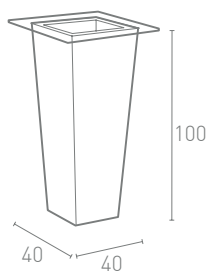

EMO 98T

Tavolino in polietilene/ Table in polyethylene

Codice/Code: **EM098T**
Larghezza/Wide: 40 cm
Profondità/Depth: 40 cm
Altezza/Height: 100 cm
Volume: 15 litri
Vetro/glass: 45x45 cm
Plexiglass:

Vetro/glass	INTERNO/ In	ESTERNO/ Out
LUCE LED FREDDA/ Led light	€ 233,00	€ 240,00
LUCE LED RGB/ Rgb led light	€ 243,00	€ 249,00
NON LUMINOSO/ No light	€ 129,00	

Plexiglass	INTERNO/ In	ESTERNO/ Out
LUCE LED FREDDA/ Led light	€ 282,00	€ 286,00
LUCE LED RGB/ Rgb led light	€ 291,00	€ 296,00
NON LUMINOSO/ No light	€ 170,00	

**PIASTRA PER AMPLIAMENTO E FISSAGGIO/
EXPANSION AND FIXING PLATE**
Code: PIA - Piastra per ampliamento della base con fori per il fissaggio a terra/Base expansion plate with holes for ground fixing 30x30cm. **€ 56,00**