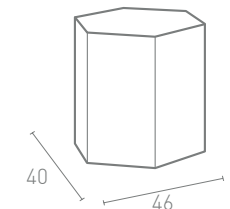

EXAGON 50

Parallelepipedo esagonale in polietilene/ Exagon parallelepiped in polyethylene

Codice/Code: **EX50**
Larghezza/Wide: 46 cm
Profondità/Depth: 40 cm
Altezza/ Height: 50 cm

	INTERNO/ In	ESTERNO/ Out
LUCE LED FREDDA/ Led light	€ 169,00	€ 175,00
LUCE LED RGB/ Rgb led light	€ 178,00	€ 185,00
NON LUMINOSO/ No light	€ 73,00