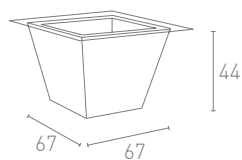

EMO 44T

Tavolino in polietilene/ Table in polyethylene

Codice/Code: **EM044T**
Larghezza/Wide: 67 cm
Profondità/Depth: 67 cm
Altezza/Height: 44 cm
Volume: 39 litri
Vetro/glass: 72x72 cm
Plexiglass:

Vetro/glass	INTERNO/ In	ESTERNO/ Out
LUCE LED FREDDA/ Led light	€ 308,00	€ 315,00
LUCE LED RGB/ Rgb led light	€ 318,00	€ 325,00
NON LUMINOSO/ No light	€ 194,00	

Plexiglass	INTERNO/ In	ESTERNO/ Out
LUCE LED FREDDA/ Led light	€ 375,00	€ 381,00
LUCE LED RGB/ Rgb led light	€ 385,00	€ 391,00
NON LUMINOSO/ No light	€ 252,00