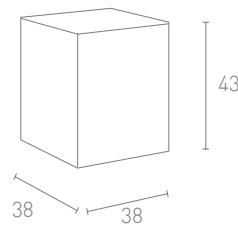

KUBO KUBO 43

Parallelepipedo in polietilene/ Parallelepiped in polyethylene

Codice/Code: **CUB43**
Larghezza/Wide: 38 cm
Profondità/Depth: 38 cm
Altezza/ Height: 43 cm

	INTERNO/ In	ESTERNO/ Out
LUCE LED FREDDA/ Led light	€ 159,00	€ 164,00
LUCE LED RGB/ Rgb led light	€ 167,00	€ 178,00
NON LUMINOSO/ No light	€ 64,00