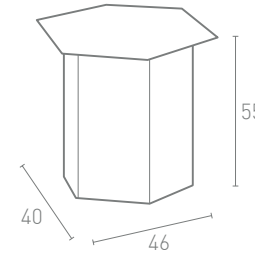

LITTLE J

Tavolino in polietilene/Table in polyethylene

Codice/Code: **LITTLE J**
 Larghezza/Width: 57 cm
 Profondità/Depth: 38 cm
 Altezza/Height: 44 cm
 Volume: 15 litri
 Vetro/glass
 Plexiglass: 57x38 cm

TAVOLINO EXAGON 55

Tavolo esagonale in polietilene/Exagon table in polyethylene

Codice/Code: **EX55-T**
 Larghezza/Width: 66 cm
 Profondità/Depth: 60 cm
 Altezza/Height: 55 cm
 Vetro/glass
 Plexiglass: 60x66 cm