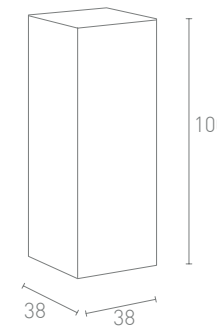

KUBO KUBO 100

Parallelepipedo in polietilene/ Parallelepiped in polyethylene

Codice/Code: **CUB100**
Larghezza/Wide: 38 cm
Profondità/Depth: 38 cm
Altezza/ Height: 100 cm

	INTERNO/ In	ESTERNO/ Out
LUCE LED FREDDA/ Led light	€ 222,00	€ 228,00
LUCE LED RGB/ Rgb led light	€ 232,00	€ 237,00
NON LUMINOSO/ No light	€ 119,00	

EXAGON 45

Parallelepipedo esagonale in polietilene/ Exagon parallelepiped in polyethylene