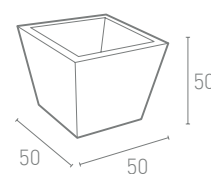

VASO EXAGON 50

Vaso, portavaso, portaghiaccio/Vase, vase holder, ice holder

Codice/Code: **V-EX50**
 Larghezza/Wide: 46 cm
 Profondità/Depth: 40 cm
 Altezza/Height: 50 cm
 Volume: 17 litri

| | INTERNO/ In | ESTERNO/ Out |
|-------------------------------|----------------|--------------|
| LUCE LED FREDDA/ Led light | € 169,00 | € 175,00 |
| LUCE LED RGB/ Rgb led light | € 178,00 | € 185,00 |
| NON LUMINOSO/ No light | € 73,00 | |

VASO EXAGON 55

Vaso, portavaso, portaghiaccio/Vase, vase holder, ice holder

Codice/Code: **V-EX55**
 Larghezza/Wide: 46 cm
 Profondità/Depth: 40 cm
 Altezza/Height: 55 cm
 Volume: 17 litri

| | INTERNO/ In | ESTERNO/ Out |
|-------------------------------|----------------|--------------|
| LUCE LED FREDDA/ Led light | € 177,00 | € 184,00 |
| LUCE LED RGB/ Rgb led light | € 187,00 | € 193,00 |
| NON LUMINOSO/ No light | € 80,00 | |

BACO

Vaso, portavaso, portaghiaccio/Vase, vase holder, ice holder

Codice/Code: **VPV**
 Larghezza/Wide: 50 cm
 Profondità/Depth: 50 cm
 Altezza/Height: 50 cm
 Volume: 20 litri

| | INTERNO/ In | ESTERNO/ Out |
|-------------------------------|----------------|--------------|
| LUCE LED FREDDA/ Led light | € 172,00 | € 176,00 |
| LUCE LED RGB/ Rgb led light | € 180,00 | € 185,00 |
| NON LUMINOSO/ No light | € 97,00 | |

VASCOR

Vaso, portavaso, portaghiaccio/Vase, vase holder, ice holder

Codice/Code: **VAS**
 Larghezza/Wide: 150 cm
 Profondità/Depth: 30 cm
 Altezza/Height: 32 cm
 Volume: 17 litri

| | | |
|-------------------------------|----------------|--|
| NON LUMINOSO/ No light | € 78,00 | |
|-------------------------------|----------------|--|