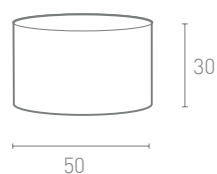

CILINDRO 30

Cilindro in polietilene/ Cylinder in polyethylene

Codice/Code: **CIL30**
Diametro/Diameter: 50 cm
Altezza/ Height: 30 cm

	INTERNO/ In	ESTERNO/ Out
LUCE LED FREDDA/ Led light	€ 170,00	€ 175,00
LUCE LED RGB/ Rgb led light	€ 179,00	€ 185,00
NON LUMINOSO/ No light	€ 73,00