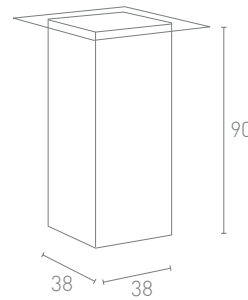

TAV. KUBO KUBO 90

Tavolo cubo in polietilene/Cubic table in polyethylene

Codice/Code: **CUB90-T**
Larghezza/Width: 38 cm
Profondità/Depth: 38 cm
Altezza/Height: 90 cm
Vetro/glass
Plexiglass: 60x60 cm

Vetro/glass	INTERNO/ In	ESTERNO/ Out
LUCE LED FREDDA/ Led light	€ 240,00	€ 245,00
LUCE LED RGB/ Rgb led light	€ 249,00	€ 254,00
NON LUMINOSO/ No light	€ 133,00	

Plexiglass	INTERNO/ In	ESTERNO/ Out
LUCE LED FREDDA/ Led light	€ 282,00	€ 286,00
LUCE LED RGB/ Rgb led light	€ 291,00	€ 297,00
NON LUMINOSO/ No light	€ 170,00	

**PIASTRA PER AMPLIAMENTO E FISSAGGIO/
EXPANSION AND FIXING PLATE**
Code: PIA2 - Piastra per ampliamento della base con fori per il fissaggio a terra/Base expansion plate with holes for ground fixing 45x45cm. **€ 91,00**