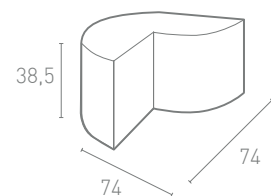

VIRGOLA DX

Seduta componibile in polietilene illuminabile/
Modular seat in lightable polyethylene

Codice/Code: **VIR-DX**
Larghezza/Wide: 74 cm
Profondità/Depth: 74 cm
Altezza/Height: 38,5 cm

INTERNO/ In   ESTERNO/ Out

LUCE LED FREDDA/ Led light	€ 217,00	€ 222,00
LUCE LED RGB/ Rgb led light	€ 227,00	€ 232,00
NON LUMINOSO/ No light	€ 115,00