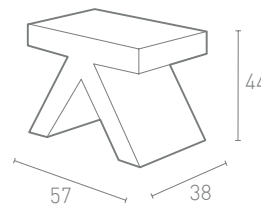

LITTLE J

Tavolino in polietilene/Table in polyethylene

Codice/Code: **LITTLE J**
Larghezza/Width: 57 cm
Profondità/Depth: 38 cm
Altezza/Height: 44 cm
Volume: 15 litri
Vetro/glass
Plexiglass: 57x38 cm

NON LUMINOSO/ No light **€ 97,00**

VETRO/glass - Code: V-LITTLEJ
Spessore/Thick: 8mm.
Dimensione/Size: 57x38 cm **€ 56,00**

PLEXIGLASS - Code: P-LITTLEJ
Spessore/Thick: 8mm
Dimensione/Size: 57x38 cm **€ 90,00**