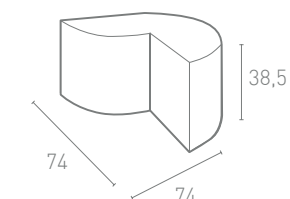

VIRGOLA SX

Seduta componibile in polietilene illuminabile/
Modular seat in lightable polyethylene

Codice/Code: **VIR-SX**
Larghezza/Wide: 74 cm
Profondità/Depth: 74 cm
Altezza/Height: 38,5 cm

INTERNO/ In   ESTERNO/ Out

LUCE LED FREDDA/ Led light	€ 217,00	€ 222,00
LUCE LED RGB/ Rgb led light	€ 227,00	€ 232,00
NON LUMINOSO/ No light	€ 115,00