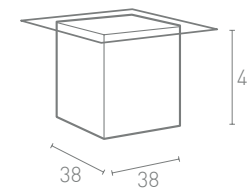

TAV. KUBO KUBO 43

Tavolo cubo in polietilene/ Cubic table in polyethylene

Codice/Code: **CUB43-T**
Larghezza/Wide: 38 cm
Profondità/Depth: 38 cm
Altezza/Height: 43 cm
Vetro/glass: 60x60 cm
Plexiglass:

Vetro	INTERNO	ESTERNO
LUCE LED FREDDA	€ 174,00	€ 178,00
LUCE LED RGB	€ 184,00	€ 189,00
NON LUMINOSO	€ 77,00	

Plexiglass	INTERNO	ESTERNO
LUCE LED FREDDA	€ 220,00	€ 227,00
LUCE LED RGB	€ 231,00	€ 236,00
NON LUMINOSO	€ 118,00