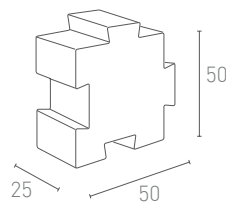

Codice/Code: **PZZ**
Larghezza/Wide: 50 cm
Profondità/Depth: 25 cm
Altezza/Height: 50 cm

	INTERNO/ In	ESTERNO/ Out
LUCE LED FREDDA/ Led light	€ 150,00	€ 156,00
LUCE LED RGB/ Rgb led light	€ 160,00	€ 165,00
NON LUMINOSO/ No light		€ 56,00