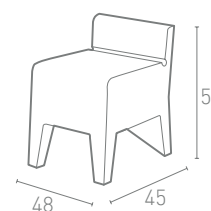

VASCOR

Vaso, portavaso, portaghiaccio/Vase, vase holder, ice holder

Codice/Code: **VAS**
 Larghezza/Wide: 150 cm
 Profondità/Depth: 30 cm
 Altezza/Height: 32 cm
 Volume: 17 litri

| | | |
|-------------------------------|----------------|--|
| NON LUMINOSO/ No light | € 78,00 | |
|-------------------------------|----------------|--|

SEDUTE / Seats

POUF JOHNNY

Seduta in polietilene illuminabile/Seat in lightable polyethylene

Codice/Code: **JOHNNY**
 Larghezza/Wide: 38 cm
 Profondità/Depth: 45 cm
 Altezza/Height: 57 cm
 H seduta/Seat h. 43 cm