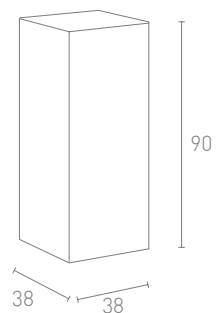

KUBO KUBO 90

Parallelepipedo in polietilene/ Parallelepiped in polyethylene

Codice/Code: **CUB90**
Larghezza/Wide: 38 cm
Profondità/Depth: 38 cm
Altezza/ Height: 90 cm

	INTERNO/ In	ESTERNO/ Out
LUCE LED FREDDA/ Led light	€ 218,00	€ 223,00
LUCE LED RGB/ Rgb led light	€ 228,00	€ 233,00
NON LUMINOSO/ No light	€ 116,00