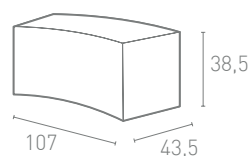

CORONA

Seduta componibile in polietilene illuminabile/
Modular seat in lightable polyethylene

Codice/Code: **COR**
Larghezza/Wide: 107 cm
Profondità/Depth: 43,5 cm
Altezza/Height: 38,5 cm

INTERNO/ In   ESTERNO/ Out

LUCE LED FREDDA/ Led light	€ 222,00	€ 228,00
LUCE LED RGB/ Rgb led light	€ 232,00	€ 237,00
NON LUMINOSO/ No light	€ 119,00