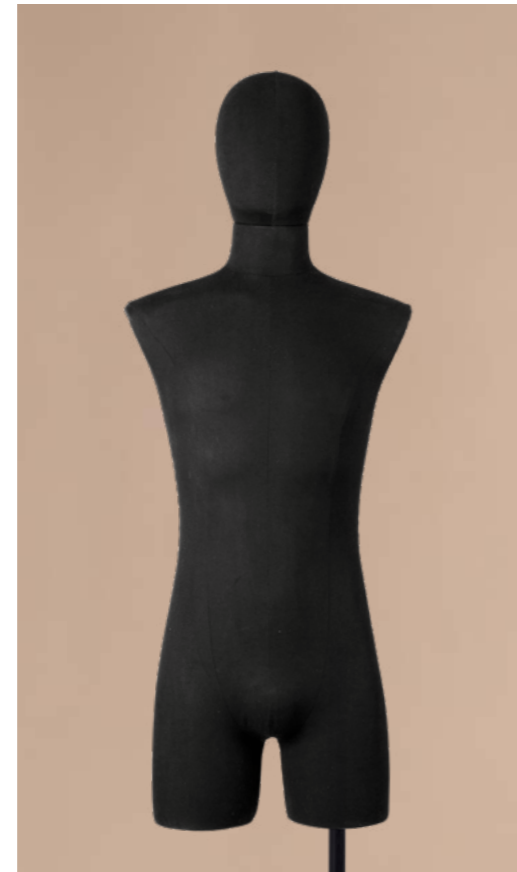

Donna-Uomo-Bimbo lungo

Male