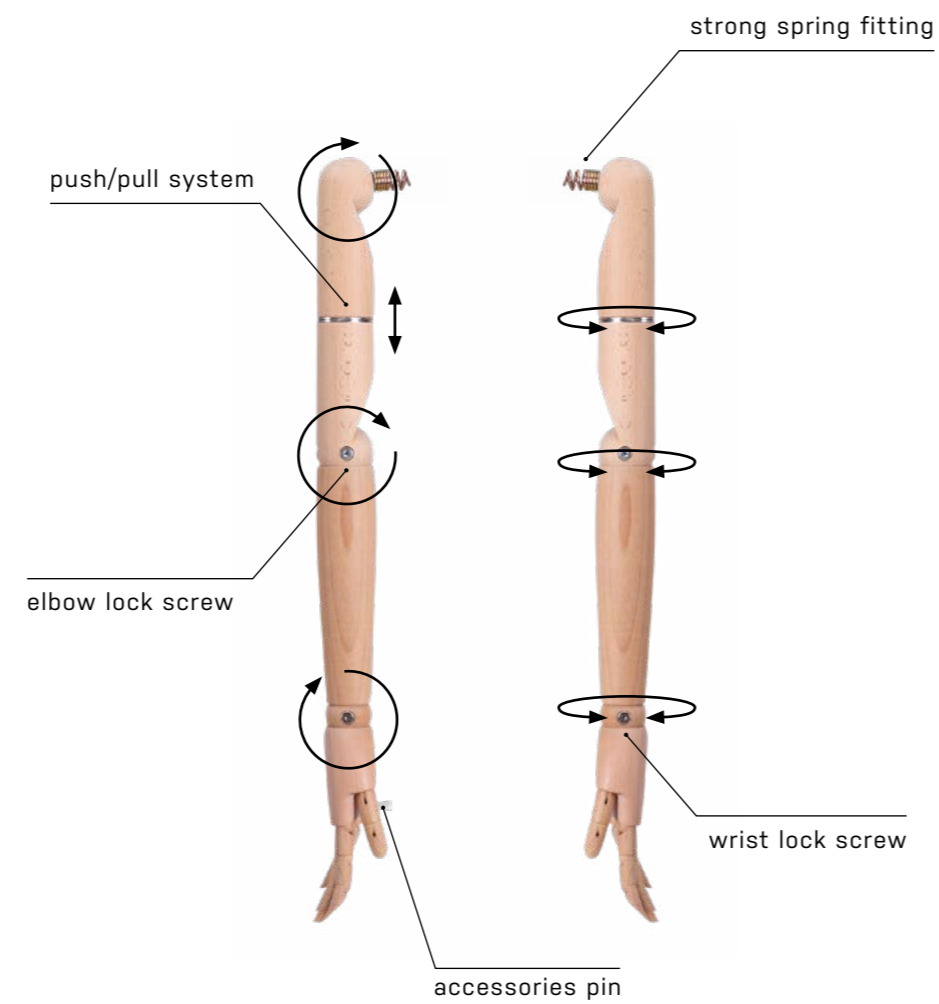

height: 78 cm  
shoulder: 28 cm  
chest: 66 cm  
waist: 55 cm  
hips: 64 cm

**COUTM20\_WH1**  
SIZE EU48-50 / M

height: 86 cm  
shoulder: 45 cm  
chest: 95 cm  
waist: 88 cm

**COUTM21\_WH1**  
SIZE EU48-50 / M

height: 113 cm  
shoulder: 45 cm  
chest: 95 cm  
waist: 88 cm  
hips: 95 cm

**COUTC49\_WH1**  
AGE 12

height: 87 cm  
shoulder: 31 cm  
chest: 74 cm  
waist: 60 cm  
hips: 72 cm

## Legno

Legno: un materiale autentico, sofisticato e sostenibile. La sua bellezza risiede nella semplicità e nella purezza della sua natura, con venature uniche e visibili.

Le Braccia dei busti sono realizzati esclusivamente con il miglior legno massello certificato FSC, lavorato con cura e maestria artigianale e naturale