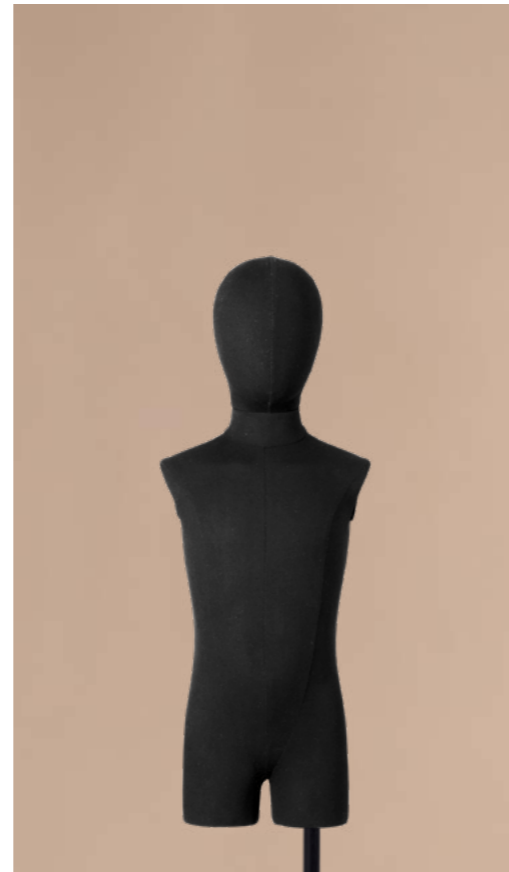

Donna-Uomo-Bimbo lungo

Kids