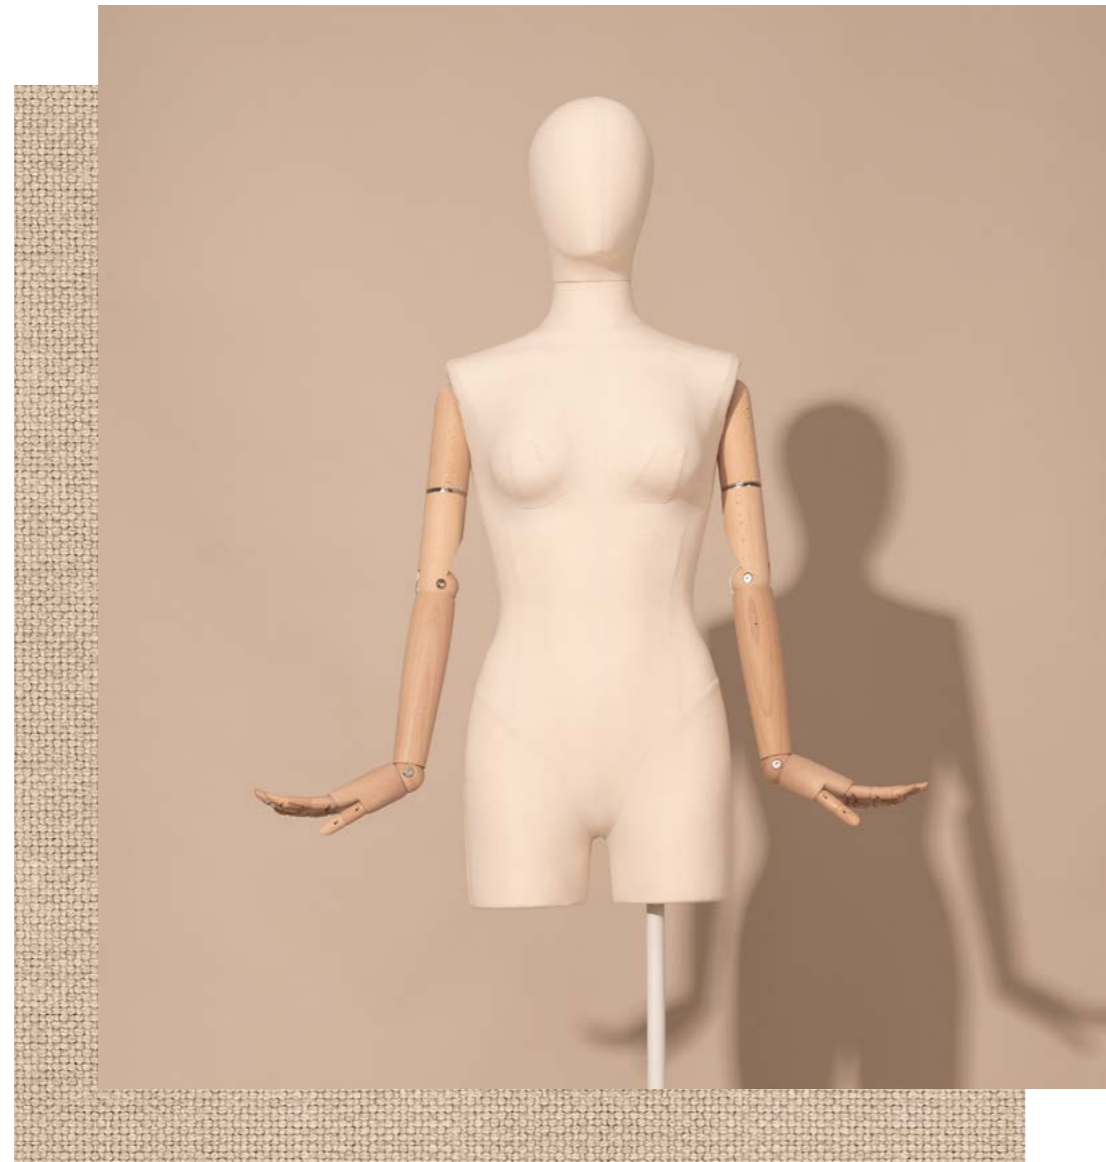

# Testa e tappi collo/spalle inclusi

TESTA AMORFA RIVESTITA

TAPPO COLLO

TAPPI SPALLE

connettore centrale

connettore decentrato per pantaloni

Il doppio connettore è disponibile solo per i busti di lunghezza corta e media. I busti lunghi presentano un solo connettore sulla gamba sinistra.

Il connettore integrato consente di regolare l'altezza in base alle proprie esigenze. Per fissare e facilitare l'installazione del busto sulla base, è disponibile anche un anello in alluminio.

**BUSTO DONNA CORTO**  
SIZE EU 38