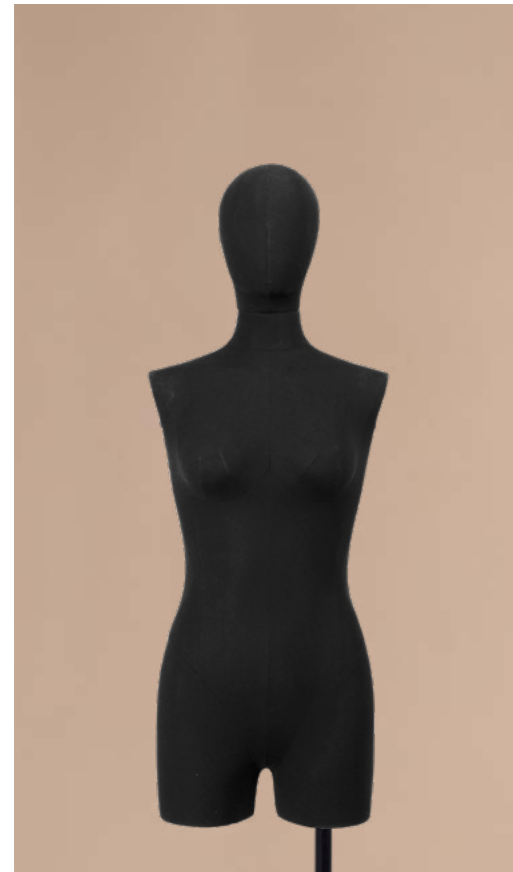

Donna-Uomo-Bimbo lungo

Female