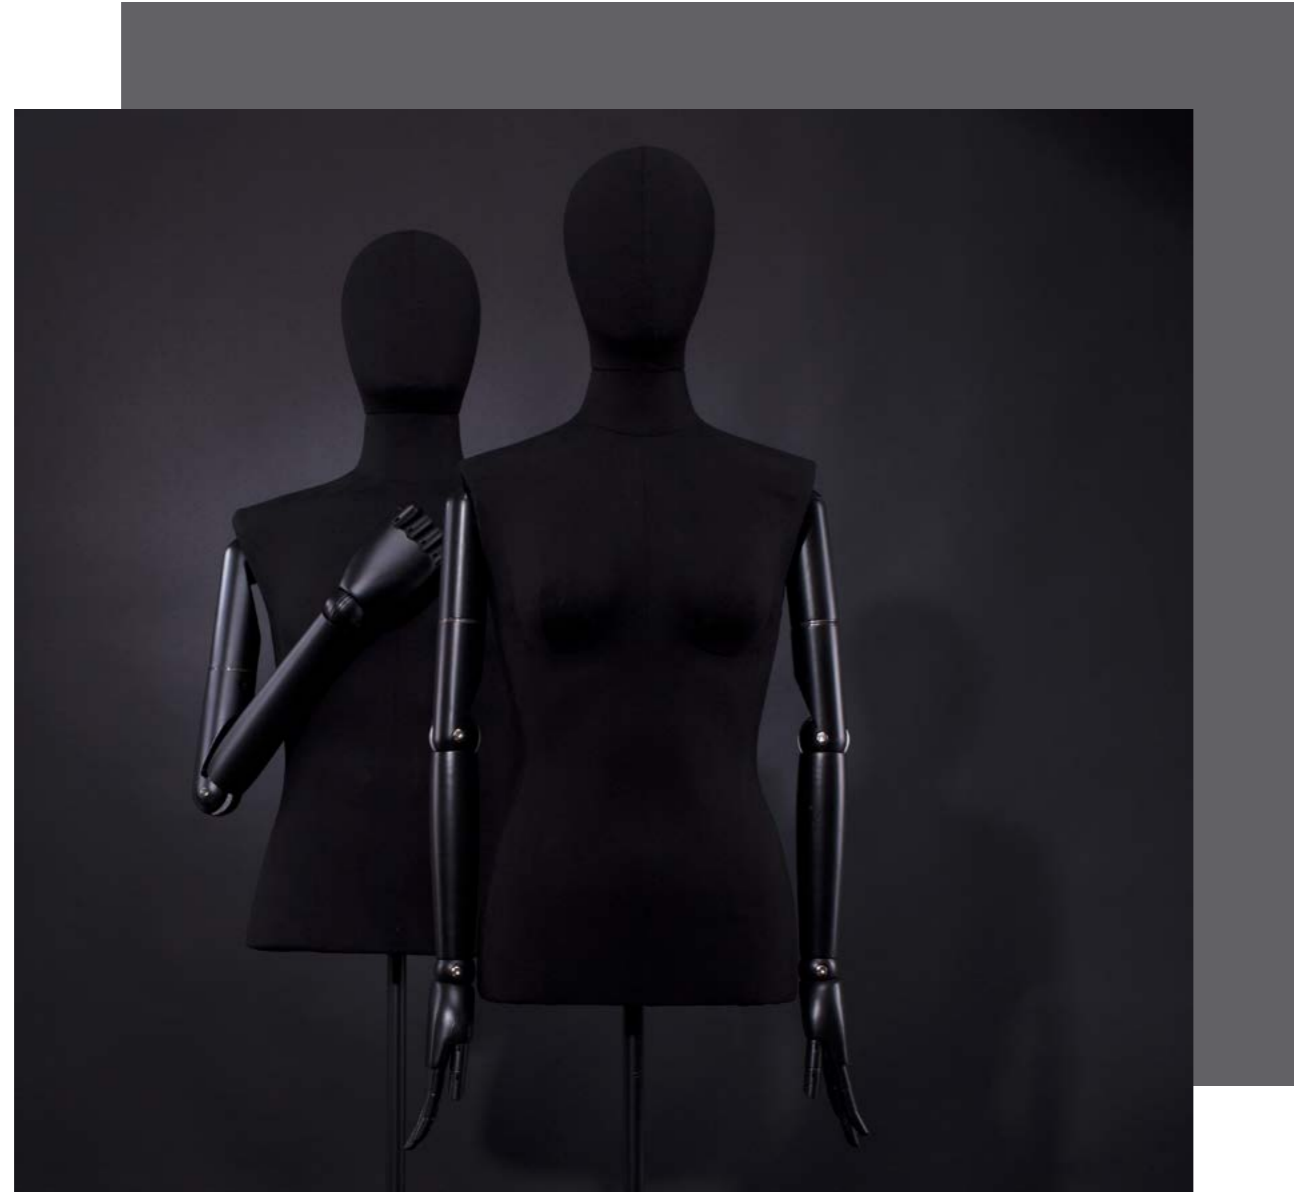

Braccia in legno nero-bianco-naturale