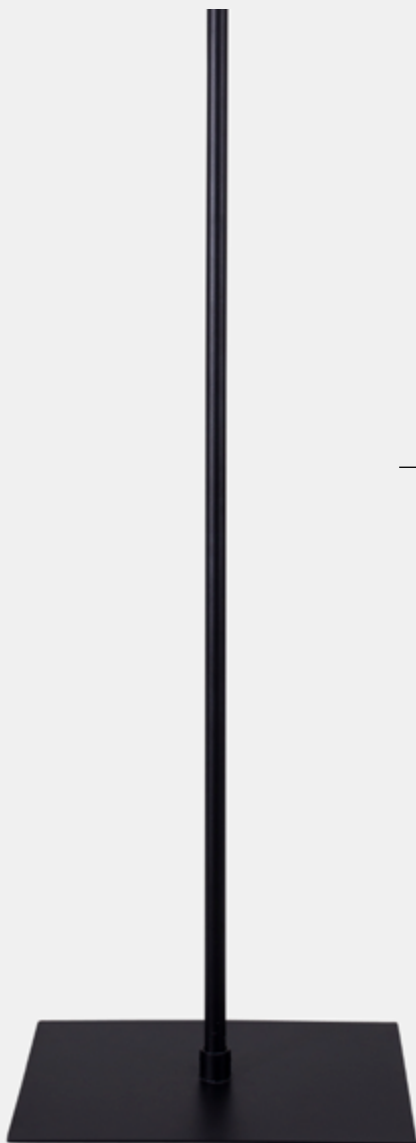

BUSTI ESPOSITIVI FLORENCE

Per rendere le presentazioni moda ancora più versatili propone una gamma coordinata di busti. La base di supporto non è inclusa ed è selezionabile tra un'ampia varietà di modelli disponibili.

GENERAL SIZES

	DONNA		UOMO	
spalle	36	cm	45	cm
Petto	86	cm	97	cm
Vita	65	cm	77	cm
fianchi	79	cm	84	cm
fianchi bassi	90	cm	99	cm
Taglia	36	EU	48	EU

MAFB21H91_BERW

height: 102 cm
width: 36 cm
depth: 24 cm

MAFB22H91_BERW

height: 82 cm
width: 45 cm
depth: 24 cm

Note: Measurements are for the bust only, without arms or base.
Base is not included. For a selection of bases see page 34.

MAMB61H70_BERW

height: 108 cm
width: 45 cm
depth: 26 cm

MAMB62H70_BERW

height: 81 cm
width: 52 cm
depth: 31 cm

Note: Measurements are for the bust only, without arms or base.
Base is not included. For a selection of bases see page 26.

BASI PER BUSTI

Base Quadra
verniciata nera
centrale 30x40