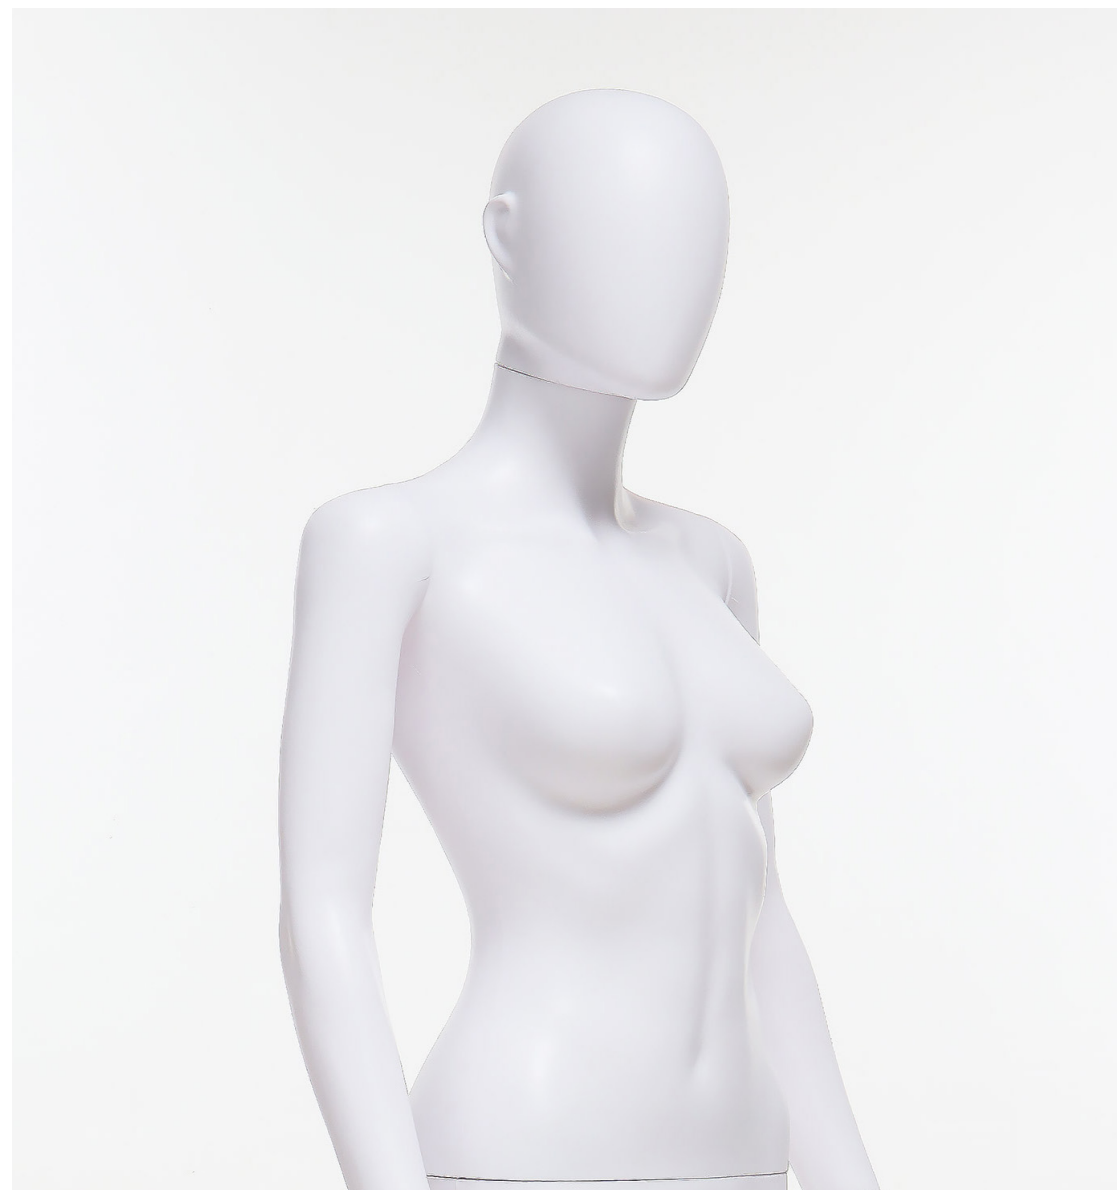

COLLEZIONE SMART ECONOMIC  
**UOMO DONNA**

**Materiale in  
Polietilene plastico  
ricilabile. Finitura  
Bianco/Grigio**

Testa amorfa moderna

COLLEZIONE NOVA

**VOGV**  
VISUAL GROUP

# SFH01

Altezza Manichino Donna 178 CM  
Circonferenza della testa: 53cm  
Circonferenza collo: 31cm

Larghezza delle spalle: 38cm  
Circonferenza del torace: 86 CM

Girovita: 62 CM

Taglia di scarpe: 38

Dimensione UE: UE36  
Materia prima: Polietilene  
Base in cristallo tonda unico innesto polpaccio  
Colore Bianco  
Finitura: Plastico  
Peso Kg.10

# SFH02

Altezza Manichino Donna 178 CM  
Circonferenza della testa: 53cm  
Circonferenza collo: 31cm

Larghezza delle spalle: 38cm  
Circonferenza del torace: 86 CM

Girovita: 62 CM

Taglia di scarpe: 38

Dimensione UE: UE36  
Materia prima: Polietilene  
Base in cristallo tonda unico innesto polpaccio  
Colore Bianco  
Finitura: Plastico  
Peso Kg.10

# SFH06

Altezza Manichino Donna 178 CM  
Circonferenza della testa: 53cm  
Circonferenza collo: 31cm

Larghezza delle spalle: 38cm  
Circonferenza del torace: 86 CM

Girovita: 62 CM

Taglia di scarpe: 38

Dimensione UE: UE36  
Materia prima: Polietilene  
Base in cristallo tonda unico innesto polpaccio  
Colore Bianco  
Finitura: Plastico  
Peso Kg.10