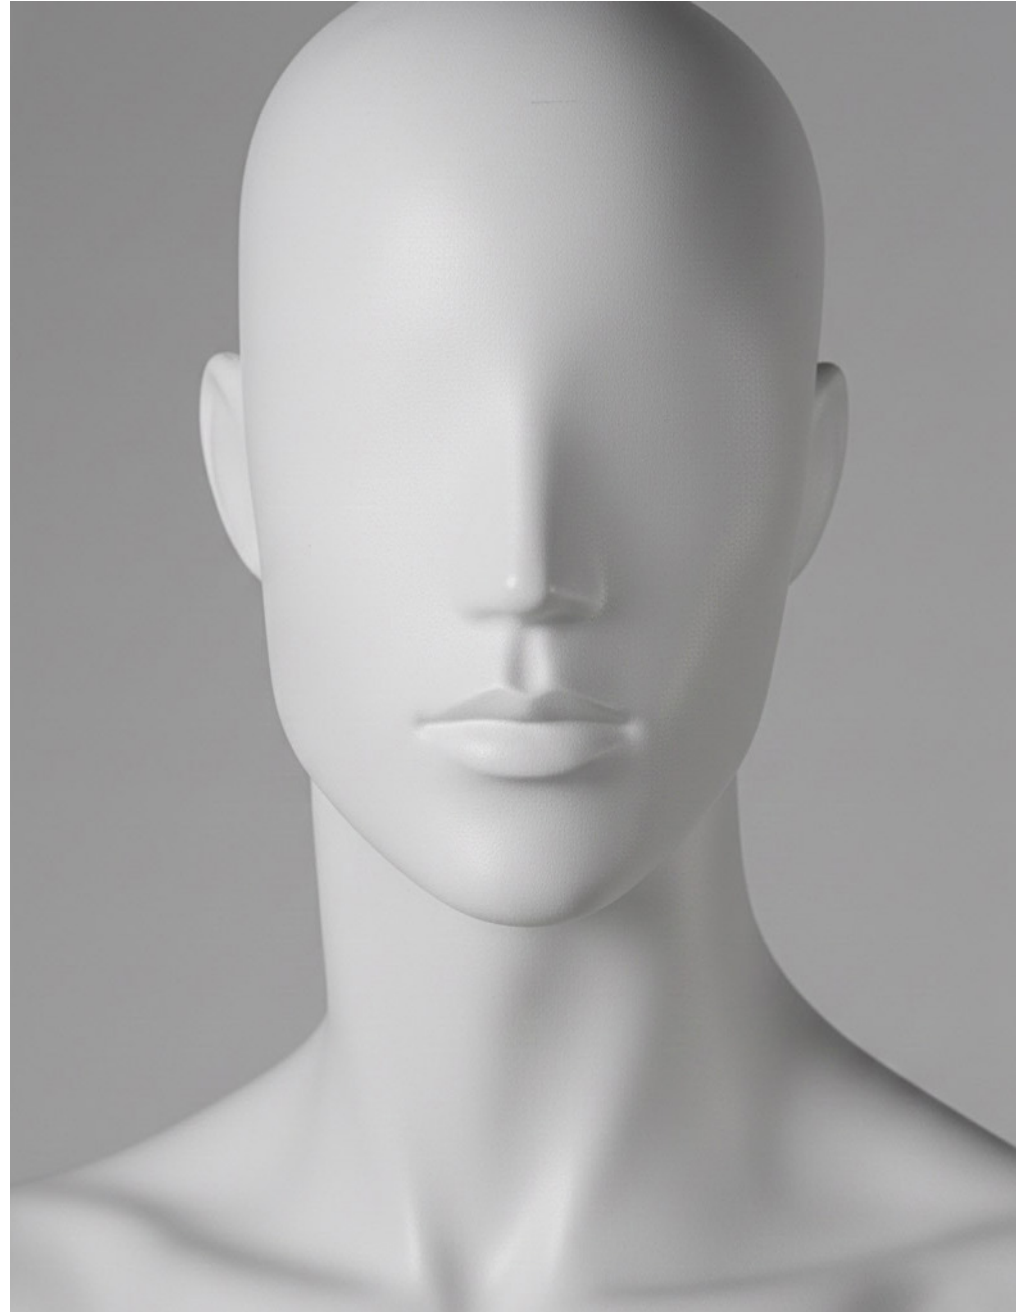

## COLLEZIONE ESSENTIAL LIX FS01

**VOGV**  
VISUAL GROUP

Altezza Manichino Donna 182 CM  
Circonferenza della testa: 55cm  
Circonferenza collo: 31cm

Larghezza delle spalle: 36cm  
Circonferenza del torace: 84 CM  
Sotto la circonferenza del seno: 71cm  
Girovita: 62 CM  
Circonferenza fianchi: 82 CM  
Circonferenza fianchi bassi: 87 CM  
Circonferenza della coscia: 48 cm  
Lunghezza interno gamba: 78 cm  
Circonferenza polpaccio: 32,5cm  
Lunghezza piedi: 22 cm

## COLLEZIONE ESSENTIAL LIX FS03

**VOGV**  
VISUAL GROUP

Altezza Manichino Donna 182 CM  
Circonferenza della testa: 55cm  
Circonferenza collo: 31cm

Larghezza delle spalle: 36cm  
Circonferenza del torace: 84 CM  
Sotto la circonferenza del seno: 71cm  
Girovita: 62 CM  
Circonferenza fianchi: 82 CM  
Circonferenza fianchi bassi: 87 CM  
Circonferenza della coscia: 48 cm  
Lunghezza interno gamba: 78 cm  
Circonferenza polpaccio: 32,5cm  
Lunghezza piedi: 22 cm

# MS05

Altezza Manichino Uomo 185 cm  
Circonferenza della testa: 58 cm  
Circonferenza collo: 37 cm

Larghezza delle spalle: 45 cm  
Circonferenza del torace: 95 CM  
Sotto la circonferenza del seno: 90 cm  
Girovita: 76 CM  
Circonferenza fianchi: 86 CM  
Circonferenza fianchi bassi: 98 CM  
Circonferenza della coscia: 55 cm

Lunghezza piedi: 26 cm

Taglia di scarpe: 42/43

Dimensione UE: 48/M  
Materia prima: fibra  
Base in cristallo tonda doppio innesto piede  
polpaccio  
Colore Light Grey  
Finitura: Opaco

**SCOPRI DI PIÙ  
NEL NOSTRO SITO**