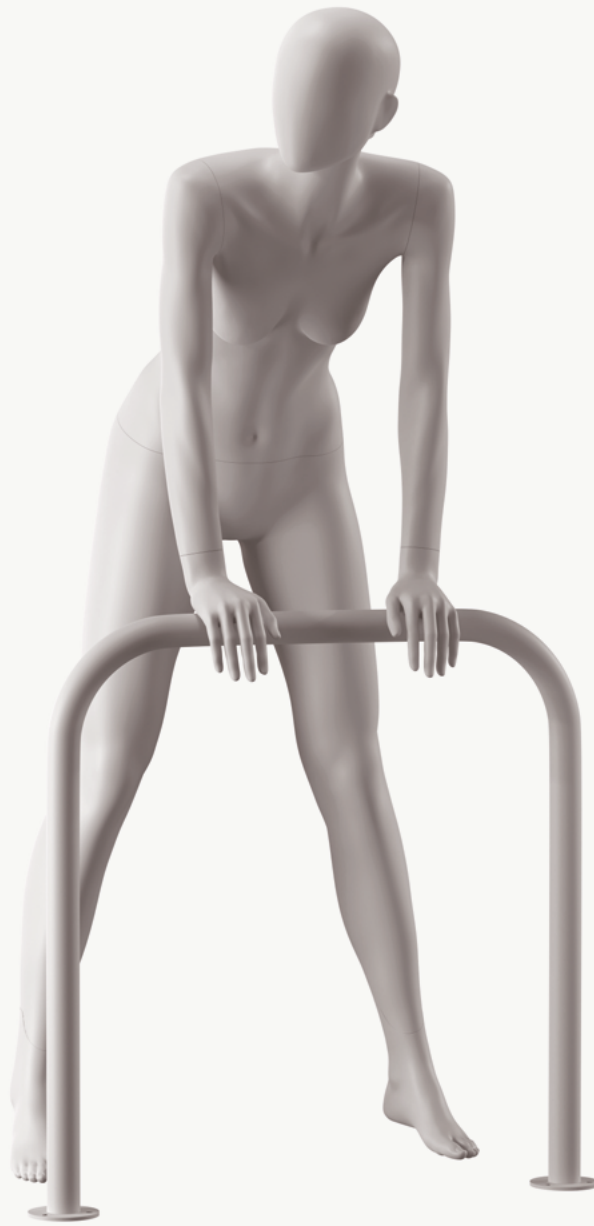

**LA SICUREZZA DI  
SE HA ASPETTI  
DIVERSI IN  
OGNUNO DI NOI**

BINK

18

NXT

NXTF012SMH055\_SLIN  
PROP: RAIL001

HEIGHT 160 CM  
WIDTH 67 CM  
DEPTH 66 CM

EU 34 / XS

20